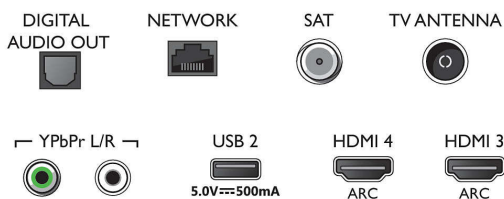

Slika/Prikaz

- Odnos prikaza (širine i visine): 16:9
- Dijagonalna veličina ekrana (u inčima): 50 inč
- Dijagonalna veličina ekrana (u cm): 126 cm
- Ekran: 4K Ultra HD LED

- Rezolucija panela: 3840x2160
- Procesor slike: P5 Procesor za obradu slike
- Poboľšane karakteristike slike: Ultra Resolution, Micro Dimming Pro, 1700 PPI, Dolby Vision, HDR10+

Connections

Side

Bottom

4K UHD LED Android TV

126 cm (50") Ambilight televizor 1700 Picture Performance Index, HDR 10+, P5 Procesor za obradu slike

50PUS7304/12

Specifikacije

- Teletext: 1000 stranica hiperteksta
- HEVC podrška