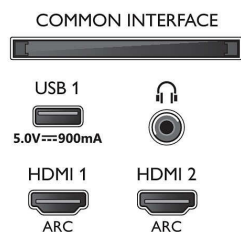

4K UHD LED Android TV

126 cm (50") Ambilight televizor 1700 Picture Performance Index, HDR 10+, P5 Procesor za obradu slike

50PUS7304/12

Specifikacije

Ambilight

- Ambilight funkcije: Ugrađen Ambilight+Hue, Ambilight muzika, Režim za igre, Prilagođava se boji zida, Longe režim
- Ambilight verzija: 3-strana

Slika/Prikaz

- Odnos prikaza (širine i visine): 16:9
- Dijagonalna veličina ekrana (u inčima): 50 inč
- Dijagonalna veličina ekrana (u cm): 126 cm
- Ekran: 4K Ultra HD LED

- Rezolucija panela: 3840x2160
- Procesor slike: P5 Procesor za obradu slike
- Poboľšane karakteristike slike: Ultra Resolution, Micro Dimming Pro, 1700 PPI, Dolby Vision, HDR10+

Podržana rezolucija

- Ulazi za računar na svim HDMI portovima: Podrška za HDR, HDR10/HLG, do 4K UHD 3840x2160 na 60 Hz
- Video ulazi na svim HDMI portovima: do 4K UHD

3840 x 2160 pri 60 Hz, Podrška za HDR, HDR10/HLG (Hybrid Log Gamma), HDR10+/Dolby Vision

Podršivač / Prijem / Prenos

- Digitalni televizor: DVB-T/T2/T2-HD/C/S/S2
- video plejбек: NTSC, PAL, SECAM
- MPEG podrška: MPEG2, MPEG4
- Vodič za TV program*: Elektronski TV vodič za 8 dana
- Oznaka jačine signala

Connections

Side