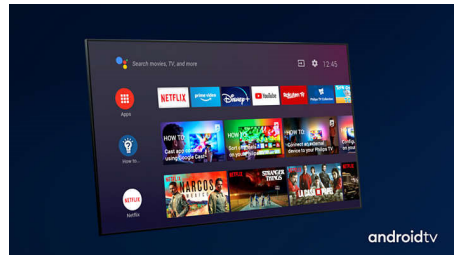

Android TV.

Personalizujte Philips Android TV. Ove nedelje ste skroz za Amazon i YouTube, a sledeće za Rakuten TV i Netflix – nema problema. Jasni, intuitivni interfejs omogućava vam da sadržaj koji volite postavite na najzgodnije mesto. Lako nastavite tamo gde ste stali sa najnovijom serijom ili pogledajte nova filmska izdanja.