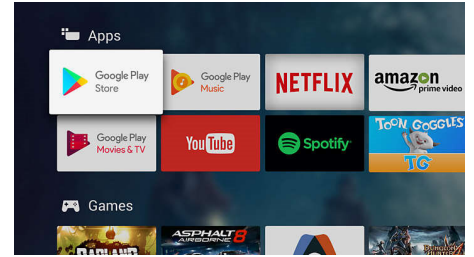

TV sadržaj

Prevazidite tradicionalni TV program uz Google Play prodavnicu i Philips galeriju aplikacija. Doživite neograničen izbor filmova, TV programa, muzike, aplikacija i igara onlajn. Više sadržaja koji ćete obožavati.

AI glasovna kontrola.

Kontrolišite Philips Android TV glasom. Želite da igrate igru, gledate Netflix ili da pronađete sadržaj i aplikacije u Google Play prodavnici? Samo to kažite televizoru. Možete čak i da izdajete komande svim pametnim kućnim uređajima sa podrškom za Google Assistant, kao što je prigušivanje svetla ili podešavanje termostata za filmsko veče. Bez ustajanja sa kauča. Dani traženja daljinskog upravljača za televizor su stvar prošlosti. Sada možete da koristite glas za upravljanje Philips Smart TV-om pomoću uređaja sa podrškom za Alexa, kao što je Amazon Echo. Uključite televizor, promenite kanal, prebacite izvor slike na konzolu za igre i još toga uz Alexa.

Upečatljivi efekti

Oštar i jasan dijalog. Upečatljivi efekti.

Dobro izbalansiran zvuk

Dobro usklađen zvuk iz zvučnika punog opsega.

Tanak dizajn

Tanki dizajn. Tanki metalni okvir i metalno postolje sa mogućnošću pomeranja.