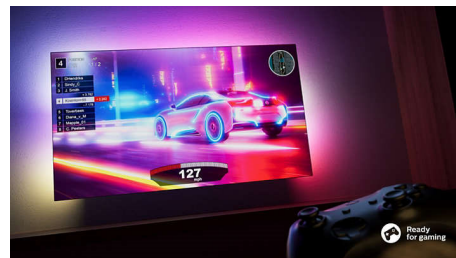

### Подходит для игр.

HDMI 2.1 позволяет использовать все возможности консоли благодаря быстрому игровому процессу и плавной графике. Оцените поддержку VRR, а также режим минимальной задержки ввода, который активируется автоматически при включении консоли. В игровом режиме Ambilight вы получите незабываемые эмоции.