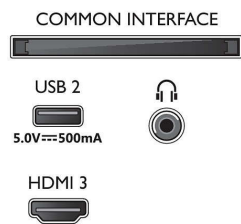

Телевизор 4К с Ambilight

Телевизор 126 см (50"), Ambilight Поддержка основных форматов HDR, Звучание Dolby Atmos, Philips Smart TV

Характеристики

Подсветка Ambilight

- Возможности режима Ambilight: Подстраивается под цвет стены, Режим Lounge, Игровой режим, Музыка Ambilight, AmbiSleep, Встроенный Ambilight
- Версия Ambilight: Трехсторонняя

Изображение/дисплей

- Размер экрана по диагонали (в дюймах): 50 (дюймы)
- Размер экрана по диагонали (метрич.): 126 см
- Дисплей: 4K Ultra HD LED

- Разрешение панели: 3840 x 2160
- Базовая частота обновления: 60 Гц
- Процессор обработки изображения: Pixel Precise Ultra HD
- Улучшение изображения: HDR10, HLG (Hybrid Log Gamma), Совместимость с HDR10+, Dolby Vision

Разрешение экрана

- Разрешение при разных частотах обновления: 576р, 50 Гц, 640x480, 60 Гц, 720р, 50 Гц, 60 Гц, 1920x1080р, 24 Гц, 25 Гц, 30 Гц, 50 Гц, 60 Гц,

50PUS8118/12

560x1440, 60 Гц, 3840x2160р, 24 Гц, 25 Гц, 30 Гц, 50 Гц, 60 Гц

Тюнер/прием/передача

- Цифровое ТВ: DVB-T/T2/T2-HD/C/S/S2
- Телегид*: Электронный гид телепередач на 8 дней
- Индикатор уровня сигнала
- Телетекст: 1000-страничный гипертекст
- Поддержка HEVC

Connections

Side