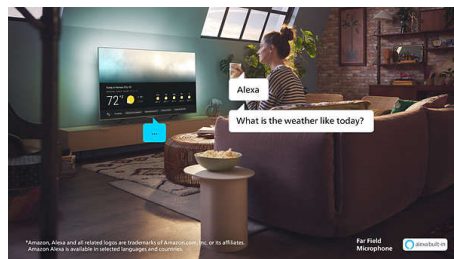

### Dolby Vision и Dolby Atmos

Благодаря Dolby Vision и Dolby Atmos фильмы, передачи и игры будут выглядеть и

звучать максимально эффектно. Смотрите контент согласно задумке режиссера — больше никаких темных сцен, где не получается разглядеть деталей! Все голоса будут звучать четко, а звуковые эффекты создадут полноценный эффект погружения.

### Интеллектуальное управление голосом

Выбирайте из списка голосовых ассистентов! Вы можете управлять телевизором Philips давая команды встроенной Alexa, например управлять воспроизведением музыки, слушать новости, узнавать погоду и управлять устройствами умного дома. Использовать Alexa с устройствами серии 8100 очень просто — дайте ей команду и наслаждайтесь результатом. При просмотре звук телевизора станет тише, пока вы проговариваете команду, чтобы встроенный микрофон услышал нужное