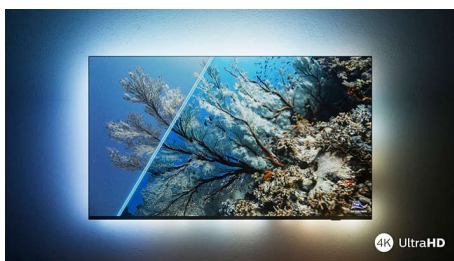

### Сверхчеткая картинка

Этот 4К-телевизор с Ambilight обеспечит яркое и сверхчеткое изображение с насыщенной цветовой гаммой при просмотре любого контента. Он также совместим с основными форматами HDR изображение имеет более высокую детализацию в темных и светлых участках кадра.