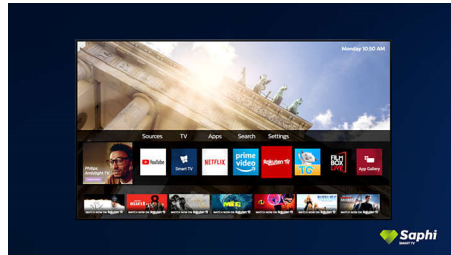

### Dolby Vision y Dolby Atmos

Es compatible con los formatos de vídeo y sonido premium de Dolby de HDR, lo que significa que el contenido se verá y oírá increíblemente real. Tanto si se trata de la última serie en streaming o de un disco Blu-ray, disfrutarás del contraste, el brillo y el color que reflejan las intenciones originales del director. Además podrás disfrutar del sonido espacioso con claridad, detalle y profundidad.

### Smart TV con Saphi

SAPHI es un sistema operativo rápido e intuitivo que hace que sea un verdadero placer usar tu Smart TV de Philips. Disfruta del acceso con un solo botón a un menú de iconos sencillo. Desplázate rápidamente a las aplicaciones para Smart TV de Philips más populares como YouTube, Netflix y mucho más.