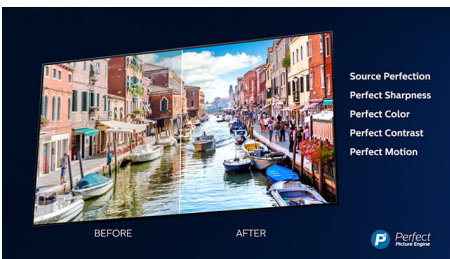

P5 Perfect Picture Engine

El motor de procesamiento de imagen Philips P5 Perfect Picture ofrece una imagen tan

brillante como tus contenidos favoritos. Los detalles ganan en profundidad de forma visible. Los colores son más vivos y los tonos de piel más naturales. El contraste es tan nítido que sentirás cada detalle. Con un movimiento extremadamente suave, no perderás de vista la pelota incluso en los partidos más rápidos.