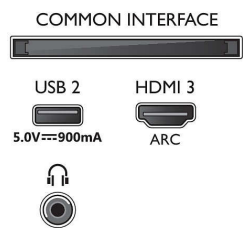

Smart TV LED 4K UHD

Televisor Ambilight de 146 cm (58") Principales formatos HDR compatibles, P5 Perfect Picture Engine, Alexa integrado

58PUS7855/12

Especificaciones

Ambilight

- Funciones Ambilight: Música y Ambilight, Ambilight+Hue integrado, Modo de juego, Modo Lounge light, Adaptable al color de la pared
- Versión Ambilight: 3 lados

Imagen/Pantalla

- Relación de aspecto: 16:9
- Tamaño diagonal de pantalla (pulgadas): 58 pulgada
- Tamaño diagonal de pantalla (métrico): 146 cm
- Pantalla: LED 4K Ultra HD
- Resolución de pantalla: 3840 x 2160

- Motor de imagen: P5 Perfect Picture Engine
- Mejora de la imagen: Resolución Ultra, Dolby Vision, HDR10+, 1700 ppp, HLG (Hybrid Log Gamma)
- Tamaño diagonal de pantalla (pulgadas): 58 pulgadas

Resolución de pantalla compatible

- Entradas de ordenador en todas las conexiones HDMI: 4K UHD de hasta 3840 x 2160 a 60 Hz, Compatible con HDR, HDR10/HLG
- Entradas de vídeo en todas las conexiones HDMI:

Hasta 4K UHD de 3840 x 2160 a 60 Hz, Compatible con HDR, HDR10/HLG (Hybrid Log Gamma), HDR10+/Dolby Vision

Sintonizador/recepción/transmisión

- Televisión digital: TDT/T2/T2-HD/C/S/S2
- Reproducción de vídeo: PAL, SECAM
- Compatibilidad con MPEG: MPEG2, MPEG4
- Guía de programación de televisión*: Guía electrónica de programación de 8 días
- Indicación de la fuerza de la señal

Connections

Side