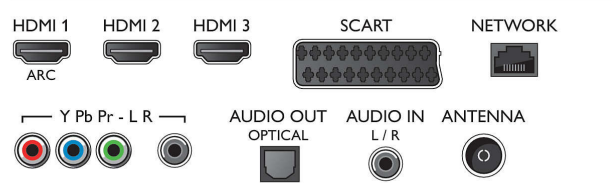

Specificaties

Ambilight

- Ambilight-functies: Past zich aan de muurkleur aan, Modus voor woonkamerlicht
- Ambilight-versie: Tweezijdig XL

Beeld/scherm

- Beeldformaat: 16:9
- Schermdiagonaal (inch): 55 inch
- Schermdiagonaal (centimeters): 140 cm

- Display: Full HD LED
- Schermresolutie: 1920 x 1080p
- 3D: Gamen op volledig scherm voor 2 spelers*, Aanpassing van de 3D-diepte, 2D-naar-3D-conversie, Easy 3D
- Helderheid: 400 cd/m²
- Beeldverbetering: Pixel Precise HD, Micro Dimming, 500 Hz Perfect Motion Rate
- Dynamisch schermcontrast: 500.000:1

Ondersteunde beeldschermresolutie

- Computeraansluitingen: tot 1920 x 1080 bij 60 Hz
- Video-ingangen: 24, 25, 30, 50, 60 Hz, tot 1920 x 1080p

Tuner/ontvangst/transmissie

- Digitale TV: DVB-T/C
- Videoweergave: NTSC, PAL, SECAM
- MPEG-ondersteuning: MPEG2, MPEG4

Connections

Side

Rear