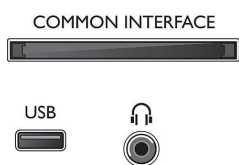

Napajanje

- Električna mreža: AC 220–240 V, 50/60 Hz
- Temperatura okoline: od 5 °C do 35 °C
- Potrošnja energije u standby modu: $0,3\text{ W}$
- Oznaka za energetska klasu: A
- Oznaka EU za energiju: 35 W
- Funkcije za uštedu energije: Automatski tajmer za isključivanje, Eco režim, Isključivanje ekrana (za radio)
- Potrošnja energije u isključenom stanju: Nije dostupno
- Godišnja potrošnja energije: 52 kWh
- Prisustvo olova: Da*
- Sadržaj žive: 0 mg

Dodaci

- Uključena dodatna oprema: Daljinski upravljač, 2 baterije veličine AAA, Stalak za sto, Kabl za napajanje, Vodič za brzi početak, Brošura sa pravnim i bezbednosnim podacima

Boja i završni sloj

- Prednja strana televizora: Bela visokog sjaja

Dimenzije

- Širina uređaja: 726,5 mm
- Visina uređaja: 425,4 mm
- Dubina uređaja: 63,6 mm
- Težina proizvoda: 4,9 kg
- Širina uređaja (sa postoljem): 726,5 mm
- Visina uređaja (sa postoljem): 449,4 mm
- Dubina uređaja (sa postoljem): 194,2 mm
- Težina proizvoda (sa postoljem): 5,1 kg
- Širina kutije: 798 mm
- Visina kutije: 520 mm
- Dubina kutije: 134 mm
- Težina uključujući ambalažu: 6,2 kg
- Kompatibilan za montiranje na zid: 100 x 100 mm
- Širina postolja za televizor: 326,0 mm

Connections

Side