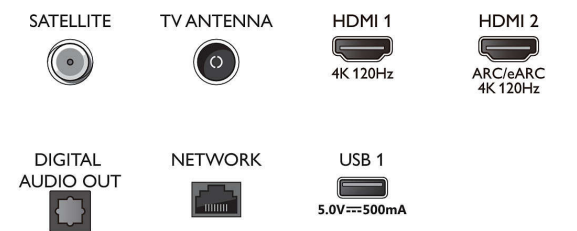

Tuner/réception/transmission

- TV numérique: DVB-T/T2/T2-HD/C/S/S2
- Guide des programmes de télévision*: Guide électronique de programmes 8 j.
- Indication de l'intensité du signal

Connections

Side

Bottom

Téléviseur 4K Ambilight

Téléviseur Ambilight 194 cm (77") Moteur P5 AI Perfect Picture Engine, Son Dolby Atmos, Google TV™

77OLED808/12

Caractéristiques

- Télétex: Hypertexte 1 000 pages
- Compatible HEVC