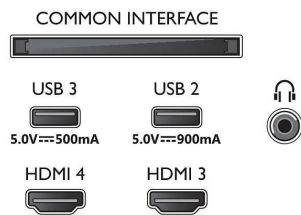

Téléviseur 4K Ambilight

Téléviseur Ambilight 194 cm (77") Moteur P5 AI Perfect Picture Engine, Son Dolby Atmos, Google TV™

77OLED808/12

Caractéristiques

Ambilight

- Fonctions Ambilight: S'adapte à la couleur du mur, Mode lounge, Mode jeu, Musique Ambilight, AmbiWakeup, AmbiSleep, compatible avec les enceintes domestiques sans fil Philips, Animation de démarrage Ambilight
- Version Ambilight: 3 côtés nouvelle génération

Image/affichage

- Diagonale de l'écran (pouces): 77 pouces
- Diagonale de l'écran (cm): 194 cm
- Afficheur: OLED 4K Ultra HD

- Résolution d'écran: 3840 x 2160
- Fréquence de rafraîchissement natif: 120 Hz
- Moteur d'images: Moteur P5 AI Perfect Picture Engine
- Amélioration de l'image: Perfect Natural Motion, Micro Dimming Perfect, Wide Color Gamut 99 % DCI/P3, Dolby Vision, HLG (Hybrid Log Gamma), Mode QI IA, CalMAN Ready, Mode IMAX amélioré, HDR10+ Adaptive, Mode réalisateur

Résolution d'entrée de l'écran

- Résolution - fréquence de rafraîchissement: 576p-

50 Hz, 60 Hz, 640 x 480 - 60 Hz, 720p - 50 Hz, 60 Hz, 1920 x 1080p - 24 Hz, 25 Hz, 30 Hz, 50 Hz, 60 Hz, 100 Hz, 120 Hz., 2560 x 1440 - 60 Hz, 120 Hz, 3840 x 2160p - 24 Hz, 25 Hz, 30 Hz, 50 Hz, 60 Hz, 100 Hz, 120 Hz.

Tuner/réception/transmission

- TV numérique: DVB-T/T2/T2-HD/C/S/S2
- Guide des programmes de télévision*: Guide électronique de programmes 8 j.
- Indication de l'intensité du signal

Connections

Side