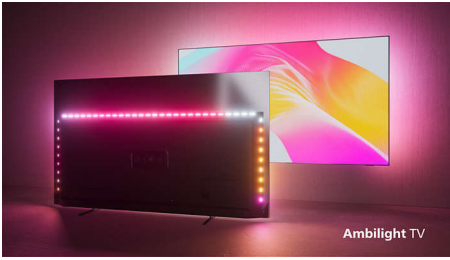

Philips OLED
Téléviseur 4K Ambilight

Téléviseur Ambilight 194 cm
(77")

Moteur
P5 AI Perfect Picture Engine
Son Dolby Atmos
Google TV™

77OLED808

Magnifique sous tous les angles.

Téléviseur 4K Ambilight

Des films aux séries, l'image réaliste et le son ample de ce téléviseur OLED s'associent au halo immersif de l'Ambilight, pour une expérience exceptionnelle. Le boîtier en métal foncé et le design sans cadre apportent une élégance inégalée.

PHILIPS

Téléviseur 4K Ambilight

Téléviseur Ambilight 194 cm (77") Moteur P5 AI Perfect Picture Engine, Son Dolby Atmos, Google TV™

77OLED808/12

Points forts

Ambilight nouvelle génération

Avec l'Ambilight nouvelle génération, les LED situées derrière l'écran vous plongent dans un halo de lumière colorée plus détaillé, mieux défini et plus en phase avec l'action que jamais ! Et la collection d'images et de vidéos Aurora magnifiquement mises en valeur par l'Ambilight vous permet d'égayer un écran vierge.

Écran OLED lumineux

Le panneau lumineux et l'image réaliste de votre téléviseur 4K (UHD) OLED Ambilight

signifient que vous verrez des noirs profonds, et non du gris, et que les moindres détails ressortiront des zones d'ombre et des zones lumineuses. L'image est incroyable, même si elle est regardée de biais, et vous n'aurez pas besoin de baisser la lumière ! Tous les principaux formats HDR sont pris en charge.