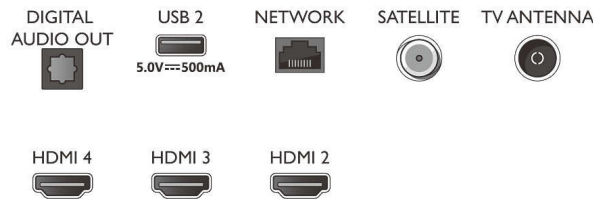

Aplicaciones multimedia

- Formatos de reproducción de vídeo: Contenedores: AVI, MKV, H264/MPEG-4 AVC, MPEG-1, MPEG-2, MPEG-4, HEVC (H.265), VP9, AV1
- Formatos de reproducción de música: AAC, MP3, WAV, WMA (v2 hasta v9.2), WMA-PRO (v9 y v10)
- Formatos de subtítulos compatibles: .SMI, .SRT, .SUB, .TXT, .ASS, .SSA
- Formatos de reproducción de imagen: JPEG, BMP, GIF, PNG, HEIF

En procesamiento

- Potencia de procesamiento: Cuatro núcleos

Sonido

- Potencia de salida (RMS): 20 W

Connections

Side

Bottom

Android TV LED 4K UHD

Televisor con Ambilight en 3 lados Principales formatos HDR compatibles, Dolby Vision y Dolby Atmos, Android TV de 177 cm (70")

70PUS7956/12

Especificaciones

- Configuración del altavoz: 2 altavoces de rango completo de 10 W
- Mejora del sonido: Ecuador de 5 bandas, Diálogo nítido, Dolby Atmos, Nivelador automático de volumen, Mejora de graves Dolby

Conectividad

- Número de conexiones de HDMI: 4
- Funciones de HDMI: Canal de retorno de audio, 4K
- EasyLink (HDMI-CEC): Conexión mediante mando a distancia, Control de audio del sistema, Modo de espera del sistema, Reproducción con una sola pulsación
- Número de USB: 2
- Conexión inalámbrica: Wi-Fi 802.11n, 2x2, doble banda, Bluetooth 5.0
- Otras conexiones: Conector de satélite, Common Interface Plus (CI+), Salida de audio digital (óptica), Ethernet-LAN RJ-45, Salida de auriculares, Conector del servicio
- HDCP 2.3: Sí en todas las conexiones HDMI
- HDMI ARC: Sí, en la conexión HDMI1