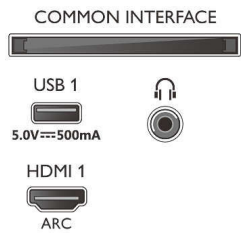

En procesamiento

- Potencia de procesamiento: Cuatro núcleos

Sonido

- Potencia de salida (RMS): 20 W

Connections

Side

Bottom

Android TV LED 4K UHD

Televisor con Ambilight en 3 lados Principales formatos HDR compatibles, Dolby Vision y Dolby Atmos, Android TV de 177 cm (70")

70PUS7956/12

Especificaciones

- Configuración del altavoz: 2 altavoces de rango completo de 10 W
- Mejora del sonido: Ecuador de 5 bandas, Diálogo nítido, Dolby Atmos, Nivelador automático de volumen, Mejora de graves Dolby

Etiqueta energética de la UE

- Números de registro de EPREL: 587504
- Tamaño diagonal de pantalla (pulgadas): 70
- Tamaño diagonal de pantalla (métrico): 177
- Clase energética para SDR: G
- Demanda de alimentación en modo de encendido para SDR: 134 kWh/1000 h
- Clase energética para HDR: G
- Demanda de alimentación en modo de encendido para HDR: 205 kWh/1000 h
- Consumo de energía en modo apagado: No disponible
- Modo de espera en red: 2 W
- Tecnología del panel utilizada: LED LCD