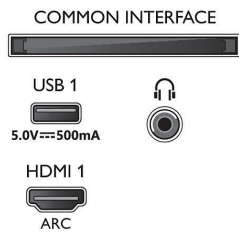

En procesamiento

- Potencia de procesamiento: Cuatro núcleos

Sonido

- Potencia de salida (RMS): 20 W
- Configuración del altavoz: 2 altavoces de rango completo de 10 W
- Mejora del sonido: Diálogo nítido, Dolby Atmos, Nivelador automático de volumen, Mejora de graves Dolby

Conectividad

- Número de conexiones de HDMI: 4
- Funciones de HDMI: Canal de retorno de audio, 4K

Connections

Side

Bottom

Android TV 4K UHD

Televisor con Ambilight en 3 lados Principales formatos HDR compatibles, Dolby Vision y Dolby Atmos, Android TV de 108 cm (43")