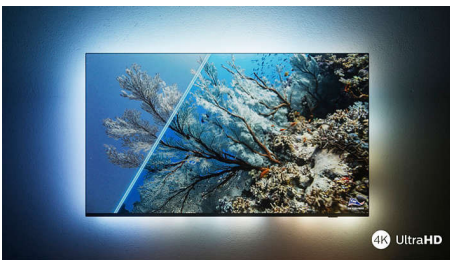

PHILIPS

Android TV 4K UHD

Televisor con Ambilight en 3 lados Principales formatos HDR compatibles, Dolby Vision y Dolby Atmos, Android TV de 108 cm (43")

Destacados

43PUS8057/12

Philips Ambilight

Gracias a Philips Ambilight, la increíble experiencia de ver un televisor Philips es aún mayor. Las luces LED alrededor del borde del televisor brillan y cambian de color en perfecta sincronía con los colores de la acción en pantalla o de la música. Es tan cálido y envolvente que te preguntarás cómo has podido disfrutar de la televisión sin él.

TV LED 4K UHD

Te encantará todo lo que veas en este TV LED 4K UHD. El motor Pixel Precise Ultra HD de Philips optimiza la calidad de imagen para ofrecer imágenes nítidas, colores ricos y movimientos suaves. Siempre disfrutarás de la mejor experiencia visual posible.