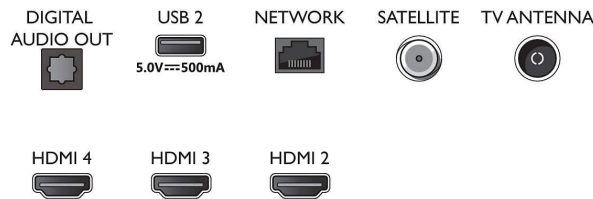

En procesamiento

- Potencia de procesamiento: Cuatro núcleos

Sonido

- Potencia de salida (RMS): 20 W
- Configuración del altavoz: 2 altavoces de rango completo de 10 W
- Mejora del sonido: Diálogo nítido, Dolby Atmos, Nivelador automático de volumen, Mejora de graves Dolby

Conectividad

- Número de conexiones de HDMI: 4
- Funciones de HDMI: Canal de retorno de audio, 4K

Connections

Side

Bottom

Android TV 4K UHD

Televisor con Ambilight en 3 lados Principales formatos HDR compatibles, Dolby Vision y Dolby Atmos, Android TV de 108 cm (43")

Especificaciones

- EasyLink (HDMI-CEC): Conexión mediante mando a distancia, Control de audio del sistema, Modo de espera del sistema, Reproducción con una sola pulsación
- Número de USB: 2
- Conexión inalámbrica: Wi-Fi 802.11n, 2x2, doble banda, Bluetooth 5.0
- Otras conexiones: Conector de satélite, Common Interface Plus (CI+), Salida de audio digital (óptica), Ethernet-LAN RJ-45, Salida de auriculares, Conector del servicio
- HDCP 2.3: Sí en todas las conexiones HDMI
- HDMI ARC: Sí, en la conexión HDMI1