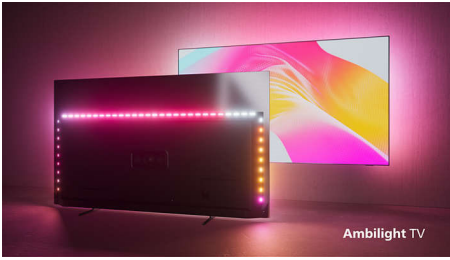

PHILIPS

Android TV 4K UHD

Televisor con Ambilight en 3 lados Principales formatos HDR compatibles, Dolby Vision y Dolby Atmos, Android TV de 108 cm (43")

Destacados

43PUS8057/12

Philips Ambilight

Gracias a Philips Ambilight, la increíble experiencia de ver un televisor Philips es aún mayor. Las luces LED alrededor del borde del televisor brillan y cambian de color en perfecta sincronía con los colores de la acción en pantalla o de la música. Es tan cálido y envolvente que te preguntarás cómo has podido disfrutar de la televisión sin él.

TV LED 4K UHD

Te encantará todo lo que veas en este TV LED 4K UHD. El motor Pixel Precise Ultra HD de Philips optimiza la calidad de imagen para ofrecer imágenes nítidas, colores ricos y movimientos suaves. Siempre disfrutarás de la mejor experiencia visual posible.