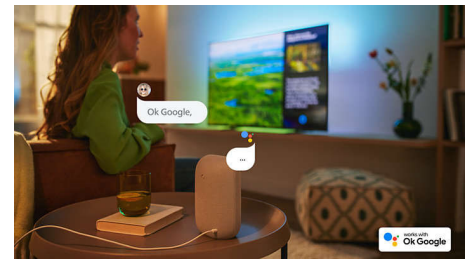

Dolby Vision y Dolby Atmos

Gracias a la incorporación de Dolby Vision y Dolby Atmos, tus películas, programas y juegos se ven y suenan increíbles. Verás la imagen que el director quería que vieras: ¡se acabaron las escenas decepcionantes demasiado oscuras para distinguirlas! Escucha cada palabra con claridad y disfruta de los efectos de sonido como si realmente estuvieran ocurriendo a tu alrededor.

Ideal para jugar.

Tu televisor Philips te permite sacar el máximo partido a tu consola, con una experiencia de juego rápida y unos gráficos fluidos. La conectividad HDMI compatible con VRR y el ajuste de baja latencia se activan automáticamente al encender la consola. El modo de juego de Ambilight te sumerge aún más en la acción.

Android TV

Tu Android TV de Philips te ofrece el contenido que quieres cuando lo quieres. Puedes personalizar la pantalla de inicio para mostrar tus aplicaciones favoritas, lo que te facilitará la reproducción de las películas y los programas que te encantan. También puedes reproducirlos desde donde los dejaste.

Control por voz con IA

Puedes utilizar tu voz para controlar tu Android TV de Philips a través de cualquier altavoz que incorpore el Asistente de Google o mediante una aplicación de mando a distancia para Android TV. ¿Quieres buscar aplicaciones, transmitir contenido o jugar a juegos? Solo tienes que pedirlo.