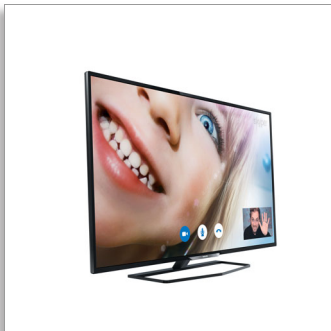

Philips 5000 series
Televisor LED Full HD
delgado

102 cm (40")

Televisor LED Full HD
Dual Core
DTVi

40PFG5509

Televisor LED Full HD delgado

Con Smart TV

Conectate fácilmente a un mundo de contenido en línea y comunícate por Skype™ con tus seres queridos con el televisor LED Smart Full HD serie 5500 de Philips con Wi-Fi integrado. Disfrutá de imágenes completamente vívidas y nítidas desde cualquier fuente gracias a nuestro motor Pixel Plus HD.

Un televisor que es más que inteligente es también elegante

- Las dimensiones delgadas halagan tu interior
- El marco ultraestrucho ofrece más imágenes que te encantarán

Conectate, comunícate, grabá y compartí

Ver juntos, a la perfección

- Pixel Plus HD: imágenes fantásticas que te encantarán
- Televisor LED Full HD: imágenes LED brillantes con un contraste increíble

PHILIPS

Destacados

Perfil delgado

El televisor de perfil delgado de Philips hace una declaración con sus dimensiones sofisticadas y elegantes. Después de todo, ¿por qué su televisor no debiera ser tan bello como cuando está encendido?

Marco ultraestreocho

Los televisores tradicionales tienen un marco que va alrededor del televisor como un marco para fotos. Nuestro marco ultraestreocho es moderno y delgado, así podés disfrutar mucho más la imagen.