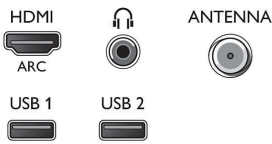

CPU

- Tipo de procesador: Dual Core

Sonido

- Potencia de salida (RMS): 20 W
- Mejora del sonido: nivelador automático de volumen, Sonido claro, Surround increíble,

Connections

Side

Rear

Especificaciones

- Optimización de graves, Sonido inteligente
- Funciones de sonido: Ambi-wOOx, Sonido natural, Smart Stereo

Conectividad

- Cantidad de conexiones HDMI: 3
- Funciones HDMI: Audio Return Channel
- EasyLink (HDMI-CEC): Control remoto de gran alcance, Control de audio del sistema, Modo de espera del sistema, Reproducción con un solo botón, Desplazamiento automático de subtítulos (Philips)*, Pixel Plus Link (Philips)*
- Cantidad de euroconectores (RGB/CVBS): 2
- Cantidad de puertos USB: 2
- Conexión inalámbrica: Wi-Fi 802.11n 2x2 integrado
- Otras conexiones: Salida de audio digital (óptica), Salida de audífonos, Conector de servicio, Antena tipo F, Ethernet-LAN RJ-45