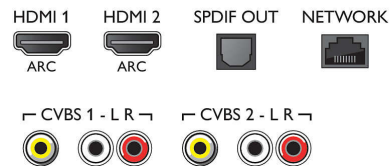

- dispositivos Philips, Asistente de conexión de dispositivos, Asistente de instalación de red, Asistente de configuración
- Fácil de usar: Botón de inicio directo, Manual de usuario en pantalla
- Firmware actualizable: Asistente para la actualización del firmware, Firmware actualizable a través de USB, Actualización de firmware en línea
- Ajustes del formato de pantalla: Básico - Encuadrar la pantalla, Ajustar a la pantalla, Avanzar - Cambiar, Zoom, Stretch
- Indicador de potencia de señal
- Aplicación MyRemote*: Control, Simply Share, Guía de TV
- Guía electrónica de programación*: Guía electrónica de programación de ocho días

CPU

- Tipo de procesador: Dual Core

Sonido

- Potencia de salida (RMS): 20 W
- Mejora del sonido: nivelador automático de volumen, Sonido claro, Surround increíble,

Connections

Side

Rear

Especificaciones

- Optimización de graves, Sonido inteligente
- Funciones de sonido: Ambi-wOOx, Sonido natural, Smart Stereo

Conectividad

- Cantidad de conexiones HDMI: 3
- Funciones HDMI: Audio Return Channel
- EasyLink (HDMI-CEC): Control remoto de gran alcance, Control de audio del sistema, Modo de espera del sistema, Reproducción con un solo botón, Desplazamiento automático de subtítulos (Philips)*, Pixel Plus Link (Philips)*
- Cantidad de euroconectores (RGB/CVBS): 2
- Cantidad de puertos USB: 2
- Conexión inalámbrica: Wi-Fi 802.11n 2x2 integrado
- Otras conexiones: Salida de audio digital (óptica), Salida de audífonos, Conector de servicio, Antena tipo F, Ethernet-LAN RJ-45