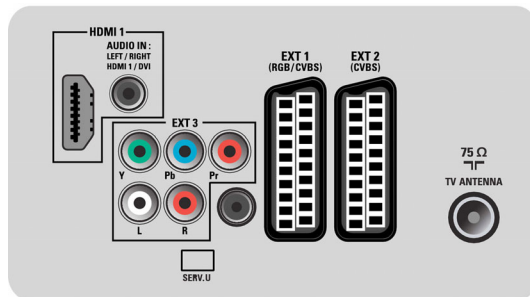

Sintonizador/recepção/transmissão

- Entrada da antena: 75 ohm coaxial (IEC75)
- Bandas do sintonizador: Hiperbanda, S-Channel, UHF, VHF
- sistema TV: PAL I, PAL B/G, SECAM B/G, SECAM L/L', DVB COFDM 2K/8K
- Televisão Digital: DVB-T MPEG4*
- Reprodução de vídeo: NTSC, SECAM, PAL

Rear connectors

Side

TV LCD

81 cm (32") HD ready, televisão digital

32PFL3404H/12

Especificações

de informações do programa

- Modo Smart: Jogo, Filme, Pessoal, Economizadora, standard, Vívido