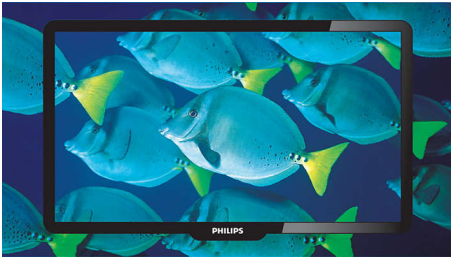

Som nítido e claro

- Incredible Surround para maior prazer sonoro
- Potência de som RMS 2x10 W

PHILIPS

TV LCD
81 cm (32") HD ready, televisão digital

Destques

Digital Crystal Clear

Digital Crystal Clear é um conjunto de inovações na imagem que ajusta e otimiza digitalmente a qualidade para adquirir níveis de contraste, cor e nitidez ótimos. É como se assistisse a imagens cinematográficas e reais.

Incredible Surround

Incredible Surround é uma tecnologia áudio da Philips que melhora drasticamente o campo sonoro para total concentração do ouvinte no som. Ao utilizar um desvio de fase electrónico de tecnologia avançada, o Incredible Surround mistura os sons da esquerda e da direita, aumentando a distância virtual entre os dois altifalantes. Esta ampliação melhora bastante o efeito estéreo e cria uma dimensão sonora mais natural. O Incredible Surround oferece uma experiência surround total com maior profundidade e amplitude do som, sem precisar de mais altifalantes.