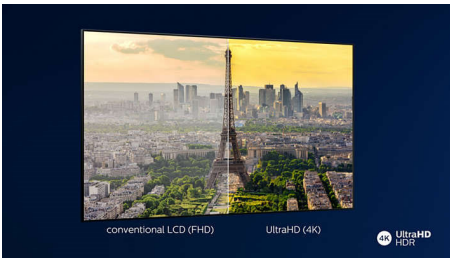

4K UHD

Svetli 4K LED televizor. Živopisna HDR slika. Glatki pokreti. Philips 4K UHD televizor oživljava sadržaj uz bogate boje i oštar kontrast. Slika ima veću dubinu, a kretanje je glatko. Filmovi, serije, igre i drugi sadržaji izgledaju odlično, bez obzira na izvor.