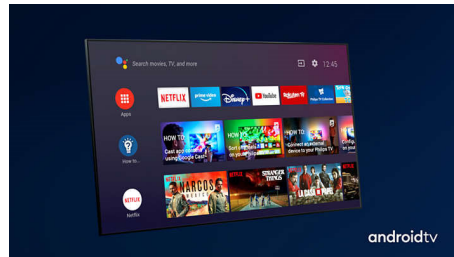

Android TV.

Personalizujte Philips Android TV. Ove nedelje ste skroz za Amazon i YouTube, a sledeće za Rakuten TV i Netflix – nema problema. Jasni, intuitivni interfejs omogućava vam da sadržaj koji volite postavite na najzgodnije mesto. Lako nastavite tamo gde ste stali sa najnovijom serijom ili pogledajte nova filmska izdanja.