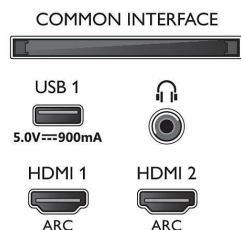

Multimedijalne aplikacije

- Formati za reprodukciju video zapisa: Kontejneri: AVI, MKV, H264/MPEG-4 AVC, MPEG-1, MPEG-2, MPEG-4, WMV9/VC1, VP9, HEVC (H.265)
- Formati za reprodukciju muzike: AAC, MP3, WAV, WMA (od v2 do v9.2), WMA-PRO (v9 i v10)
- Podrška za formate titlova: .SRT, .SUB, .TXT, .SMI
- Formati za reprodukciju slika: JPEG, BMP, GIF, PNG, Fotografija od 360 stepeni, HEIF

Obrada

- Procesorska snaga: Četvororezjgarni

Connections

Side

Bottom

Specifikacije

Zvuk

- Izlazna snaga (RMS): 20 W
- Konfiguracija zvučnika: 2 zvučnika punog opsega od 10 W
- Poboljšanje zvuka: Clear Sound, Inteligentni zvuk, automatsko izjednačavanje jačine zvuka, Dolby Atmos