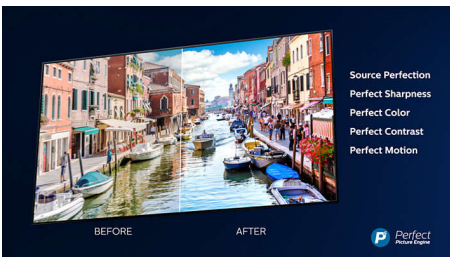

P5 Procesor za obradu slike

Philips P5 procesor daje sliku koja je podjednako izvanredna kao i sadržaj koji

obožavate. Detalji imaju приметно više dubine. Boje su živopisne, a nijanse kože izgledaju prirodno. Kontrast je toliko oštar da ćete osetiti svaki detalj. Pokreti su savršeno tečni.