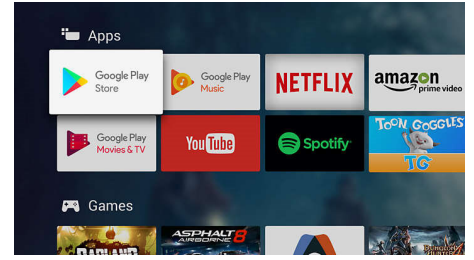

TV sadržaj

Prevazidite tradicionalni TV program uz Google Play prodavnicu i Philips galeriju aplikacija. Doživite neograničen izbor filmova, TV programa, muzike, aplikacija i igara onlajn. Više sadržaja koji ćete obožavati.

AI glasovna kontrola.

Kontrolišite Philips Android TV glasom. Želite da igrate igru, gledate Netflix ili da pronađete sadržaj i aplikacije u Google Play prodavnici? Samo to kažite televizoru. Možete čak i da izdajete komande svim pametnim kućnim uređajima sa podrškom za Google Assistant, kao što je prigušivanje svetla ili podešavanje termostata za filmsko veče. Bez ustajanja sa kauča. Dani traženja daljinskog upravljača za televizor su stvar prošlosti. Sada možete da koristite glas za upravljanje Philips Smart TV-om pomoću uređaja sa podrškom za Alexa, kao što je Amazon Echo. Uključite televizor, promenite kanal, prebacite izvor slike na konzolu za igre i još toga uz Alexa.

Upečatljivi efekti

Oštar i jasan dijalog. Upečatljivi efekti.

Dobro izbalansiran zvuk

Dobro usklađen zvuk iz zvučnika punog opsega.

Tanak dizajn

Tanki dizajn. Tanki metalni okvir i metalno postolje.