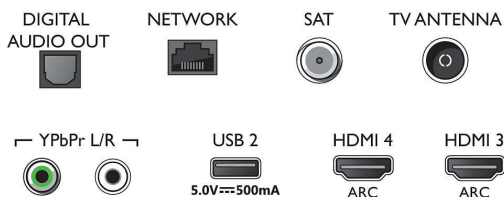

Obrada

- Procesorska snaga: Četvororezjgarni

Connections

Side

Bottom

Specifikacije

Zvuk

- Izlazna snaga (RMS): 20 W
- Konfiguracija zvučnika: 2 zvučnika punog opsega od 10 W
- Poboljšanje zvuka: Clear Sound, Inteligentni zvuk, automatsko izjednačavanje jačine zvuka, Dolby Atmos

Mogućnost priključivanja

- Broj HDMI priključaka: 4
- HDMI karakteristike: 4K, Audio Return Channel
- Broj ulaza za komponente (YPbPr): 1
- EasyLink (HDMI-CEC): Prosleđivanje komandi daljinskog upravljanja, Sistemska kontrola zvuka, Stanje mirovanja sistema, Pokretanje jednim pritiskom na dugme
- Broj USB portova: 2
- Bežična veza: Bluetooth 4.2, Wi-Fi 802.11n, 2x2, dva opsega
- Ostali priključci: Satelitski priključak, Common Interface Plus (CI+), Digitalni audio izlaz (optički), Ethernet-LAN RJ-45, L/D audio ulaz, Izlaz za slušalice
- HDCP 2.2: Da, na svim HDMI portovima