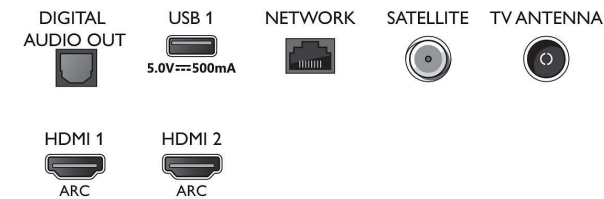

Töötlus

- Töötlusvõimsus: Neljatuumaline

Heli

- Väljundvõimsus (RMS): 20 W
- Kõlari konfiguratsioon: 2 × 10 W täieulatusliku heliga kõlarit
- Heli täiustused: A.I. heli, Dolby Atmos, Dolby Bass Enhancement, Dolby Volume Leveler, Viieribaline ekvalaiser, Selge dialoog, Öörežiim

Connections

Side

Bottom

4K UHD LED Smart TV

139 cm (55") Ambilight TV Toetatud on suured HDR-vormingud, Pildiparandusmootor P5 Perfect, Sisesehitatud Alexa

Spetsifikatsioon

Ühenduvus

- HDMI-pesade arv: 3
- HDMI funktsioonid: Heli tagasisidekanal, 4K
- EasyLink HDMI-CEC: Puldi signaali edastus, Süsteemi heli juhtimine, Süsteemi ooterežiimi lülitamine, Esitamine ühe vajutusega
- USB-pesade arv: 2
- Juhtmeta ühendus: Wi-Fi 802.11n 2x2 sisesehitatud, Kahesüsteemne
- Muud liidesed: Satelliitühendus, Common Interface Plus (CI+), Digitaalne helisisend (optiline), Ethernet-LAN RJ-45, Kõrvaklapiväljund, Hoolduspistik
- HDCP 2.3: Jah, on kõigil HDMI pesadel