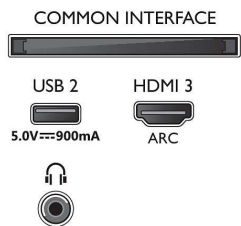

Töötlus

- Töötlusvõimsus: Neljatuumaline

Heli

- Väljundvõimsus (RMS): 20 W
- Kõlari konfiguratsioon: 2 × 10 W täieulatusliku heliga kõlarit
- Heli täiustused: A.I. heli, Dolby Atmos, Dolby Bass Enhancement, Dolby Volume Leveler, Viieribaline ekvalaiser, Selge dialoog, Öörežiim

Connections

Side

Bottom

4K UHD LED Smart TV

139 cm (55") Ambilight TV Toetatud on suured HDR-vormingud, Pildiparandusmootor P5 Perfect, Sisesehitatud Alexa

Spetsifikatsioon

Ühenduvus

- HDMI-pesade arv: 3
- HDMI funktsioonid: Heli tagasisidekanal, 4K
- EasyLink HDMI-CEC: Puldi signaali edastus, Süsteemi heli juhtimine, Süsteemi ooterežiimi lülitamine, Esitamine ühe vajutusega
- USB-pesade arv: 2
- Juhtmeta ühendus: Wi-Fi 802.11n 2x2 sisesehitatud, Kahesüsteemne
- Muud liidesed: Satelliitühendus, Common Interface Plus (CI+), Digitaalne helisisend (optiline), Ethernet-LAN RJ-45, Kõrvaklapiväljund, Hoolduspistik
- HDCP 2.3: Jah, on kõigil HDMI pesadel