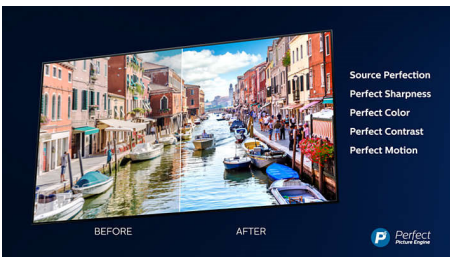

Pildiparandusmootor P5 Perfect

Philipsi pildimootor P5 Perfect tagab, et pilt on sama suurepärase kui teie lemmiksisu.

Üksikasjad on märgatavalt sügavamad. Värvid on erksad ja nahatoonid loomulikud. Kontrast on nii terav, et tunnetate iga detaili. Ja liikumine on nii sujuv, et te ei kaota palli kunagi silmist, olenemata mängu kiirusest.