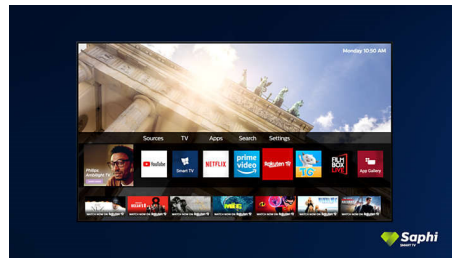

Saphi Smart TV

SAPHI on kiire ja intuitiivne operatsioonisüsteem, mis võimaldab Philipsi Smart TV kasutamisest puhast rõõmu tunda. Nautige ühe nupuvajutusega ligipääsetavat lihtsa kujundusega menüüd. Nii saate Philipsi Smart TV populaarseid rakendusi (sh YouTube, Netflix jne) avada.