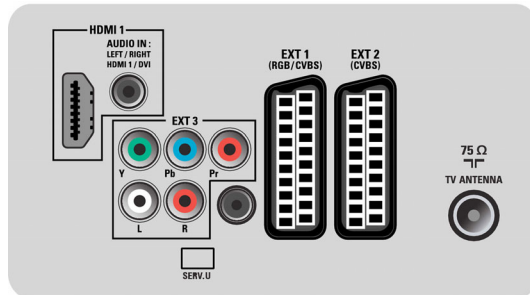

Multimédiás alkalmazások

- Multimédiás kapcsolatok: USB
- Lejátszási formátumok: MP3, JPEG állóképek

Kényelem

- Gyermekvédelem: Gyermekzár + A korhatár beállítása

- Könnyen telepíthető: Automatikus programnév-beállítás, Automatikus csatornatelepítés (ACI), Automatikus hangolási rendszer (ATS), Automatikus csatornabeállítás, Finomhangolás, PLL digitális hangolás, Plug & Play
- Egyszerű használat: Automatikus hangerőszint-beállítás (AVL), Grafikus kezelői felület, On Screen Display, Beállítások asszisztens varázsló, Oldalsó kezelőszervek
- Óra: Elalváskapcsoló, Ébresztőóra, Ébresztő időzítés
- Kapcsolat javítása: Easy link
- Képernyőfarmátum beállítás: 4:3, automatikus farmátum, Film széthúzó, 14:9, Film széthúzó, 16:9, Felirat nagyítása, Super Zoom képnagyítás, Széles képernyő
- Elektronikus programfüzet: Mostani + következő EPG, 8 napos elektronikus programfüzet*
- Távvezérlő: TV
- Távvezérlő típusa: RCPF01E09B
- Teletext: 1000 oldalas Hypertext
- Fejlesztett Teletext: gyorstext, Műsorinformációs vonal
- Intelligens üzemmód: Játék, Film, Személyes, Energiatakarékos, Standard, Élénk

Rear connectors

Side

Műszaki adatok

Hang

- Kimeneti teljesítmény (RMS): 2 x 10 W
- Hangrendszer: Nicam Stereo
- Hangzásjavítás: Automatikus hangerő-kiegyenlítő, Incredible Surround, Smart Sound

Csatlakoztathatóság