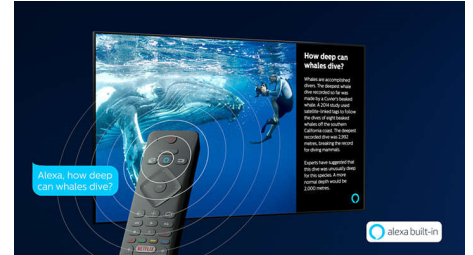

Saphi Smart TV

SAPHI on kiire ja intuitiivne operatsioonisüsteem, mis võimaldab Philipsi Smart TV kasutamisest puhast rõõmu tunda. Nautige suurepärasest pildikvaliteeti ja ühe nupuvajutusega ligipääsetavat lihtsa kujundusega menüüd. Nii saate telerit lihtsasti juhtida ning kiiresti Philipsi Smart TV

populaarseid rakendusi (sh YouTube, Netflix jne) avada.

Sisseehitatud Alexa

Nüüd saate oma Philipsi Smart TV-d häälega kontrollida. Vahetage telekanaleid, mängige mängukonsooliga ja kontrollige teisi koduseid nutiseadmeid, nagu valgustid ja termostaat. Alexa võimaldab kõike seda ja rohkemgi veel.