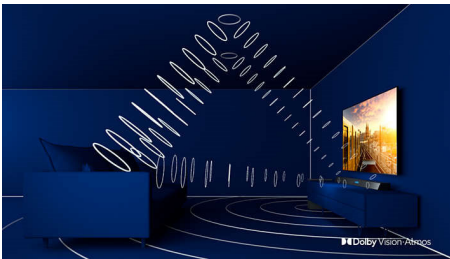

Dolby Vision ja Dolby Atmos

Tänu Dolby esmaklassiliste heli- ja videoformaate toele edastatakse teile tõetruu pildi ja heliga HDR-sisu. Vahet ei ole, kas tegemist on uusima seriaali või Blu-Ray plaadiga – nautige just sellist kontrastsust, heledust ja värve, mida režissöör soovis teile