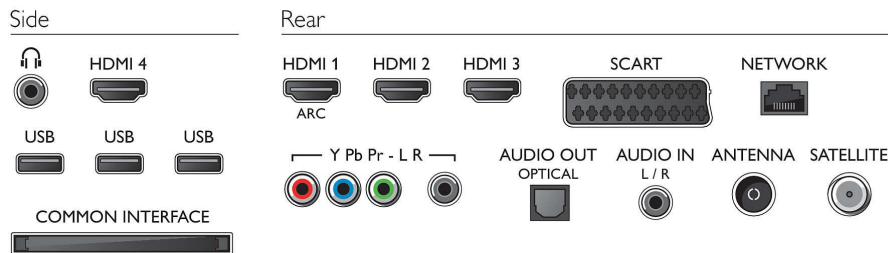

Multimediatoepassingen

- Videoweergaveformaten: Containers: AVI, MKV, H264/MPEG-4 AVC, MPEG-1, MPEG-2, MPEG-4, WMV9/VC1
- Muziekweergaveformaten: AAC, MP3, WMA (versie 2 tot versie 9.2)
- Beeldweergaveformaten: JPEG

Gebruikersinteractie

- Draadloze interactie: SimplyShare, MultiRoom Client en Server*, Smart Text-afstandsbediening,

Gecertificeerd voor Wi-Fi Miracast*, PC In Monitor

- Programmeren: TV pauzeren, Opnemen via USB*
- Gemakkelijk te installeren: Automatische detectie van Philips-apparaten, Apparaataansluitwizard, Netwerkinstallatiewizard, Instellingenwizard
- Gebruiksgemak: Home-knop, Gebruikershandleiding op scherm
- Firmware-upgrade mogelijk: Auto-upgradewizard voor firmware, Firmware te upgraden via USB, Onlinefirmware-upgrade
- Aanpassingen van beeldformaat: Automatisch opvullen, Automatisch zoomen, Filmformaat 16:9, Superzoom, Niet geschaald, Breedbeeld
- Signaalsterkte-indicator
- Teletekst: 1200 pagina's Hypertext
- MyRemote App*: Controle, MyRemote Recording, SimplyShare, TV-gids, Wi-Fi Smart Screen

CPU

- Type processor:: Dual-core

Geluid

- Uitgangsvermogen (RMS): 20 W (2 x 10 W)
- Geluidsverbetering: Automatische volumeregelaar,

Connections

Specificaties

Kristalhelder geluid, Incredible Surround, Zuivere bas, 3D wOOx

Connectiviteit

- Aantal HDMI-aansluitingen: 4
- HDMI-functies: 3D, Audio Return Channel
- Aantal componentingangen (YPbPr): 1
- EasyLink (HDMI-CEC): Passthrough van afstandsbedieningen, Audiobediening, Stand-by, Via Plug & Play toevoegen aan beginscherm, Automatische aanpassing van de positie van ondertiteling (Philips), Pixel Plus Link (Philips), Afspelen met één druk op de knop
- Aantal scart-aansluitingen (RGB/CVBS): 1
- Aantal USB-aansluitingen: 3
- Draadloze verbinding: Geïntegreerde Wi-Fi 11n
- Andere aansluitingen: IEC75-antenne, Common Interface Plus (CI+), Ethernet-LAN RJ-45, Digitale audio-uitgang (optisch), Hoofdtelefoonuitgang, Audio L/R in