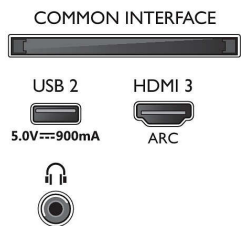

Töötlus

- Töötlusvõimsus: Neljatuumaline

Heli

- Väljundvõimsus (RMS): 20 W
- Kõlari konfiguratsioon: 2 × 10 W täieulatusliku heliga kõlarit
- Heli täiustused: A.I. heli, Dolby Atmos, Dolby Bass Enhancement, Dolby Volume Leveler, Viieribaline ekvalaiser, Selge dialoog, Öörežiim

Connections

Side

Bottom

4K UHD LED Smart TV

108 cm (43") Ambilight TV Toetatud on suured HDR-vormingud, Pildiparandusmootor P5 Perfect, Sisesehitatud Alexa

Spetsifikatsioon

Ühenduvus

- HDMI-pesade arv: 3
- HDMI funktsioonid: Heli tagasisidekanal, 4K
- EasyLink HDMI-CEC: Puldi signaali edastus, Süsteemi heli juhtimine, Süsteemi ooterežiimi lülitamine, Esitamine ühe vajutusega
- USB-pesade arv: 2
- Juhtmeta ühendus: Wi-Fi 802.11n 2x2 sisesehitatud, Kahesüsteemne
- Muud liidesed: Satelliitühendus, Common Interface Plus (CI+), Digitaalne helisisend (optiline), Ethernet-LAN RJ-45, Kõrvaklapiväljund, Hoolduspistik
- HDCP 2.3: Jah, on kõigil HDMI pesadel