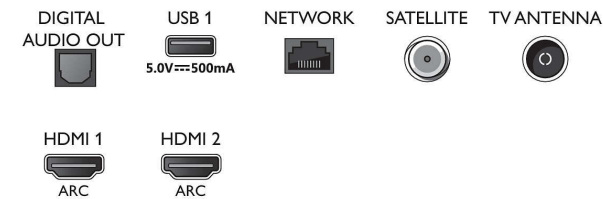

Töötlus

- Töötlusvõimsus: Neljatuumaline

Heli

- Väljundvõimsus (RMS): 20 W
- Kõlari konfiguratsioon: 2 × 10 W täieulatusliku heliga kõlarit
- Heli täiustused: A.I. heli, Dolby Atmos, Dolby Bass Enhancement, Dolby Volume Leveler, Viieribaline ekvalaiser, Selge dialoog, Öörežiim

Connections

Side

Bottom

4K UHD LED Smart TV

108 cm (43") Ambilight TV Toetatud on suured HDR-vormingud, Pildiparandusmootor P5 Perfect, Sisesehitatud Alexa

Spetsifikatsioon

Ühenduvus

- HDMI-pesade arv: 3
- HDMI funktsioonid: Heli tagasisidekanal, 4K
- EasyLink HDMI-CEC: Puldi signaali edastus, Süsteemi heli juhtimine, Süsteemi ooterežiimi lülitamine, Esitamine ühe vajutusega
- USB-pesade arv: 2
- Juhtmeta ühendus: Wi-Fi 802.11n 2x2 sisesehitatud, Kahesüsteemne
- Muud liidesed: Satelliitühendus, Common Interface Plus (CI+), Digitaalne helisisend (optiline), Ethernet-LAN RJ-45, Kõrvaklapiväljund, Hoolduspistik
- HDCP 2.3: Jah, on kõigil HDMI pesadel