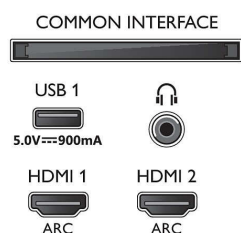

Smart TV funkcije

- Korisnička interakcija: SimplyShare
- Interaktivna televizija: HbbTV
- Program: Pauziranje TV programa, USB snimanje*
- Jednostavno postavljanje: Automatska detekcija Philips uređaja, Čarobnjak za povezivanje uređaja, Čarobnjak za instalaciju mreže, Čarobnjak za pomoć sa postavkama

- Jednostavna upotreba: Intuitivno višefunkcionalno meni dugme, Korisnički priručnik na ekranu
- Moguća nadogradnja upravl. softvera: Čarobnjak za automatsku nadogradnju firmvera, Moguća nadogradnja firmvera putem USB-a, Onlajn nadogradnja firmvera
- Prilagođavanje formata ekrana: Osnovno – popunjavanje ekrana, Uklopi na ekran, Napredno – pomeranje, Zum, širenje slike, Široki ekran
- Aplikacija Philips TV Remote*: Aplikacije, Kanali, Kontrola, NowOnTV, TV vodič, Video na zahtev
- Daljinski upravljač: sa glasovnom funkcijom

Multimedijalne aplikacije

- Formati za reprodukciju video zapisa: Kontejneri: AVI, MKV, H264/MPEG-4 AVC, MPEG-1, MPEG-2, MPEG-4, WMV9/VC1, VP9, HEVC (H.265)
- Formati za reprodukciju muzike: AAC, MP3, WAV, WMA (od v2 do v9.2), WMA-PRO (v9 i v10)
- Podrška za formate titlova: .SRT, .SUB, .TXT, .SMI
- Formati za reprodukciju slika: JPEG, BMP, GIF, PNG, Fotografija od 360 stepeni, HEIF

Obrada

- Procesorska snaga: Četvororezjgarni

Connections

Side