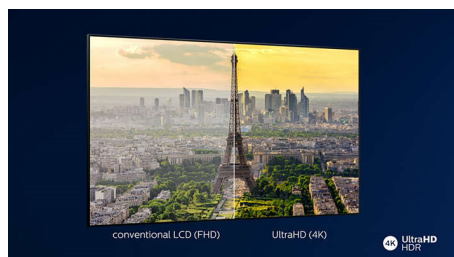

4K UHD HDR

Philips 4K UHD-TV är kompatibel med alla större HDR-format, inklusive HDR10+ och Dolby Vision. Oavsett om det är en serie du inte får missa eller det senaste tv-spelet blir skuggor djupare. Ljusa områden lyser. Färgerna är mer verklighetstroga.

Design

Ska du placera TV:n i ett hörn eller i ett besvärligt läge? Det centrala vridbara bordsstativet gör att du alltid kan vinkla skärmen. Oavsett hur du placerar TV:n ger den silverfärgade ramen en sofistikerad touch.