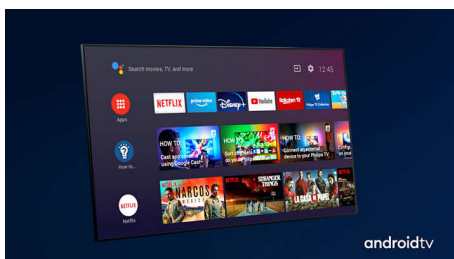

Android-TV.

Gör din Philips Android-TV till din egen. Oavsett om det rör sig om Amazon och

YouTube den här veckan och Rakuten TV och Netflix nästa så innebär det inga problem. Det tydliga, intuitiva gränssnittet gör att du kan lyfta fram det innehåll du gillar. Fortsätt enkelt där du slutade i den senaste serien, eller kolla in nya filmsläpp.