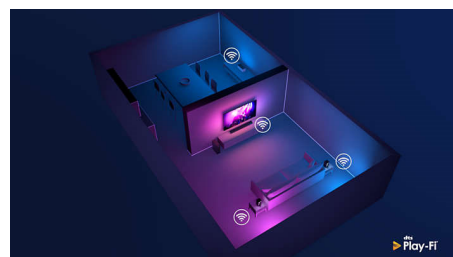

DTS Play-Fi

Med DTS Play-Fi på din Philips-TV kan du ansluta till kompatibla högtalare i alla rum. Har du trådlösa högtalare i köket? Lyssna på filmen medan du gör tilltugg eller håll koll på sportsändningen medan du fixar dryck till alla.

androidtv