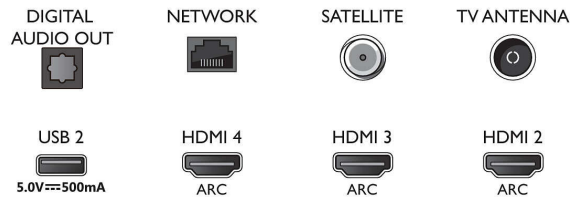

4K UHD LED med Android TV

146 cm (58 tum) Ambilight-TV Stöd för de viktigaste HDR-formaten, P5 Perfect Picture Engine, Android-TV/ AI-röststyrning

Specifikationer

58PUS8505/12

Ambilight

- Funktioner för Ambilight: Inbyggd Ambilight + hue, Ambilight Music, Spelläge, Går att anpassa till väggens färg, Loungeläge, AmbiWakeup, AmbiSleep
- Ambilight-version: Tresidig

Bild/visning

- Bildförhållande: 16:9
- Diagonal skärmstorlek (tum): 58 tum
- Diagonal skärmstorlek (metrisk): 146 cm

- Teckenfönster: 4K Ultra HD LED
- Skärmapplösning: 3840 x 2160
- Bildmotor: P5 Perfect Picture Engine
- Bildförbättring: Ultra Resolution, HDR10+, Dolby Vision, 2100 PPI
- Diagonal skärmstorlek (tum): 58 tum

- 2160, vid 60 Hz
- Videoingångar på alla HDMI-ingångar: Upp till 4K UHD, 3840 x 2160, vid 60 Hz, Stöd för HDR, HDR10/HLG (Hybrid Log Gamma), HDR10+/Dolby Vision

Bildskärmsupplösningar som stöds

- Datoringångar på alla HDMI-ingångar: Stöd för HDR, HDR10/HLG, Upp till 4K UHD, 3840 x

Mottagare/mottagning/sändning

- Digital-TV: DVB-T/T2/T2-HD/C/S/S2
- Videouppspelning: PAL, Secam
- MPEG-stöd: MPEG2, MPEG4
- TV-programguide*: 8-dagars elektronisk

Connections

Side

Bottom