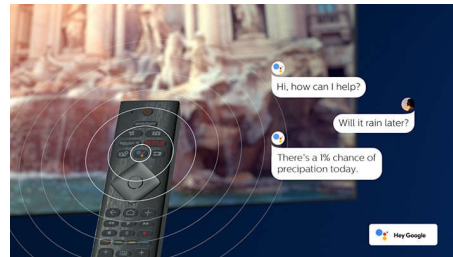

## 4K UHD HDR

Philips 4K UHD-TV är kompatibel med alla större HDR-format, inklusive HDR10+ och Dolby Vision. Oavsett om det är en serie du inte får missa eller det senaste tv-spelet blir skuggor djupare. Ljusa områden lyser. Färgerna är mer verklighetstroga.

## Design

Ska du placera TV:n i ett hörn eller i ett besvärligt läge? Det centrala vridbara bordsstativet gör att du alltid kan vinkla skärmen. Oavsett hur du placerar TV:n ger den silverfärgade ramen en sofistikerad touch.

## Röstassistent

Styr din Philips Android TV med din röst. Vill du spela ett spel, titta på Netflix eller hitta innehåll och appar i Google Play Butik? Tala om det för TV:n. Du kan till och med styra alla Google Assistant-kompatibla smarta hemeenheter – som att skruva ner ljuset och ställa in termostaten på filmkväll. Utan att lämna soffan. Tiden när du letade efter fjärrkontrollen är över. Nu kan du använda rösten för att styra din Philips Smart TV via Alexa-aktiverade enheter som Amazon Echo. Slå på TV:n, byt kanal, växla till spelkonsolen och mycket mer med Alexa.