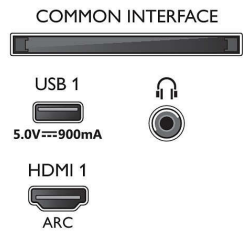

4K UHD LED med Android TV

146 cm (58 tum) Ambilight-TV Stöd för de viktigaste HDR-formaten, P5 Perfect Picture Engine, Android-TV/ AI-röststyrning

Specifikationer

58PUS8505/12

Ambilight

- Funktioner för Ambilight: Inbyggd Ambilight + hue, Ambilight Music, Spelläge, Går att anpassa till väggens färg, Loungeläge, AmbiWakeup, AmbiSleep
- Ambilight-version: Tresidig

Bild/visning

- Bildförhållande: 16:9
- Diagonal skärmstorlek (tum): 58 tum
- Diagonal skärmstorlek (metrisk): 146 cm

- Teckenfönster: 4K Ultra HD LED
- Skärmapplösning: 3840 x 2160
- Bildmotor: P5 Perfect Picture Engine
- Bildförbättring: Ultra Resolution, HDR10+, Dolby Vision, 2100 PPI
- Diagonal skärmstorlek (tum): 58 tum

- 2160, vid 60 Hz
- Videoingångar på alla HDMI-ingångar: Upp till 4K UHD, 3840 x 2160, vid 60 Hz, Stöd för HDR, HDR10/HLG (Hybrid Log Gamma), HDR10+/Dolby Vision

Bildskärmsupplösningar som stöds

- Datoringångar på alla HDMI-ingångar: Stöd för HDR, HDR10/HLG, Upp till 4K UHD, 3840 x

Mottagare/mottagning/sändning

- Digital-TV: DVB-T/T2/T2-HD/C/S/S2
- Videouppspelning: PAL, Secam
- MPEG-stöd: MPEG2, MPEG4
- TV-programguide*: 8-dagars elektronisk

Connections

Side