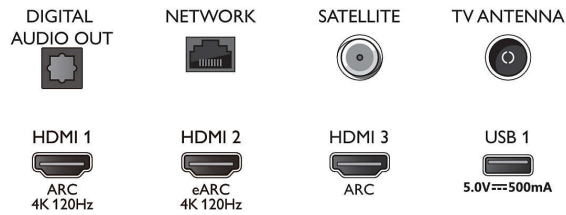

Sintonizador/recepción/transmisión

- Televisión digital: TDT/T2/T2-HD/C/S/S2
- Guía de programación de televisión*: Guía electrónica de programación de 8 días

Connections

Side

Bottom

Android TV LED 4K UHD

Televisor con Ambilight en 3 lados Principales formatos HDR compatibles, P5 Picture Engine (120 Hz), Android TV de 108 cm (43")

Especificaciones

- Indicación de la fuerza de la señal
- Teletexto: Hipertexto de 1000 páginas
- Compatibilidad HEVC

Android TV

- Sistema operativo: Android TV™ 11 (R)
- Aplicaciones preinstaladas: Google Play Películas*, Búsqueda de Google, YouTube, Netflix, BBC iplayer, Spotify, Amazon Prime Video, Disney+, Aplicación de fitness, Apple TV, YouTube Music
- Tamaño de la memoria (Flash): 16 GB*
- Nube de juegos: Geforce Now, Stadia