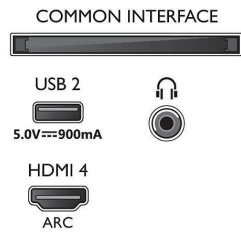

Android TV LED 4K UHD

Televisor con Ambilight en 3 lados Principales formatos HDR compatibles, P5 Picture Engine (120 Hz), Android TV de 108 cm (43")

43PUS8857/12

Especificaciones

Ambilight

- Funciones Ambilight: Ambilight+Hue integrado, Adaptable al color de la pared, Modo Lounge light, Modo de juego, Música y Ambilight, AmbiWakeup, AmbiSleep, Altavoces domésticos inalámbricos Philips, Aurora de Ambilight, Animación de inicio de Ambilight
- Versión Ambilight: 3 lados

Imagen/Pantalla

- Tamaño diagonal de pantalla (métrico): 108 cm

- Pantalla: LED 4K Ultra HD
- Resolución de pantalla: 3840 x 2160
- Frecuencia de actualización nativa: 120 Hz
- Motor de imagen: P5 Perfect Picture Engine
- Mejora de la imagen: Micro Dimming Pro, HDR10+, Dolby Vision, Modo de cineasta, Natural Motion, Amplia gama de colores mejorada en un 90 % DCI/P3, CalMAN Ready
- Tamaño diagonal de pantalla (pulgadas): 43 pulgadas

Resolución de entrada de la pantalla

- Resolución-Frecuencia de actualización: 576p-50 Hz, 640 x 480-60 Hz, 720p-50 Hz, 60 Hz, 2560 x 1440-60 Hz, 120 Hz, 1920 x 1080p-24 Hz, 25 Hz, 30 Hz, 50 Hz, 3840 x 2160p-24 Hz, 25 Hz, 30 Hz, 50 Hz, 60 Hz, 100 Hz, 120 Hz.

Sintonizador/recepción/transmisión

- Televisión digital: TDT/T2/T2-HD/C/S/S2
- Guía de programación de televisión*: Guía electrónica de programación de 8 días

Connections

Side