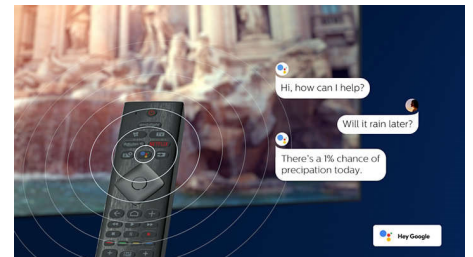

DTS Play-Fi-ga ühilduv

DTS Play-Fi abil saate ühendada oma Philipsi teleri mis tahes toas asuvate ühilduvate kõlaritega. Kas teil on köögis juhtmevabad kõlarid? Kuulake filmi suupistete tegemise ajal

50PUS9006/12

AI-hääluhtimine

Google Assistantiga rääkimiseks vajutage kaugjuhtimispuldil olevat nuppu. Kontrollige telerit või Google Assistantiga ühilduvaid nutiseadmeid oma häälega. Või paluge Alexaga ühendatud seadmetel oma telerit juhtida.