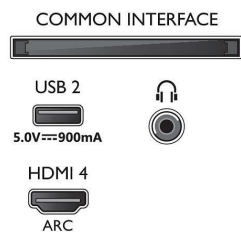

Smart TV funktsioonid

- Kasutaja interaktsioon: SimplyShare
- Interaktiivne TV: HbbTV (Hybrid Broadcast Broadband TV)
- Saated: Pause TV, USB-seadmele salvestamine*
- Lihtne installeerida: Leiab automaatselt Philipsi

50PUS9006/12

- seadmed, Seadmete ühendamisviisard, Võrgu installimisviisard, Seadistusviisard
- Kergesti kasutatav: Mitmefunktsiooniline nutikas menüünupp, Ekraanile kuvatav kasutusjuhend
- Uuendatav püsivara: Püsivara automaatse uuendamise viisard, Püsivara on uuendatav USB kaudu, Püsivara on uuendatav võrgu kaudu, FVV allalaadimine taustal
- Ekraaniformaadi reguleerimine: Standardne – täida kogu ekraan, Ekraanile mahutamise, Ettenihutamine, Suumimine, venitamine, Laiekraan
- Kaugjuhtimispuul: hääljuhtimisega
- Häälassistent*: Sisseehitatud Google Assistant, RC koos mikrofoniga, Töötab Alexa

Multimeedia rakendused

- Videositusvormingud: Pakendvormingud: AVI, MKV, H264/MPEG-4 AVC, MPEG-1, MPEG-2, MPEG-4, VP9, HEVC (H.265), AV1
- Muusikaesitusvormingud: AAC, MP3, WAV, WMA (v2 kuni v9.2), WMA-PRO (v9 ja v10)
- Toetatud subtiitrite formaadid: .SRT, .SUB, .TXT, .SMI
- Pildiesitusvormingud: JPEG, BMP, GIF, PNG, 360 foto, HEIF

Connections

Side