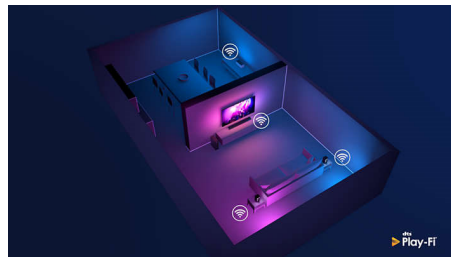

DTS Play-Fi-ga ühilduv

DTS Play-Fi abil saate ühendada oma Philipsi teleri mis tahes toas asuvate ühilduvate kõlaritega. Kas teil on köögis juhtmevabad kõlarid? Kuulake filmi suupistete tegemise ajal

50PUS9006/12