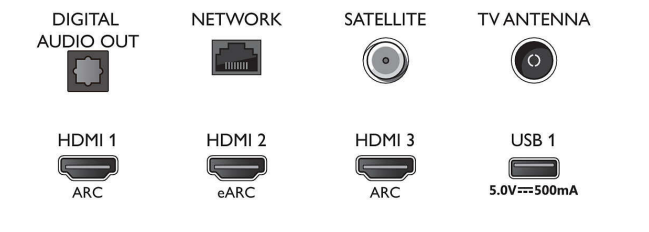

4K UHD Android TV

Neljakülgse Ambilightiga TV Toetab peamised HDR-vorminguid, Pildiparandusmootor P5 Perfect, 126 cm (50") Android TV

Spetsifikatsioon

Ambilight

- Ambilighti funktsioonid: Sisseehitatud Ambilight+hue, Ambilight muusikas, Mängurežiim, Kohandamine seinavärviga, Salongi režiim, AmbiWakeup, AmbiSleep, Philipsi juhtmevabad kodukõlarid
- Ambilighti versioon: 4-külgne

Pilt/Ekraan

- Kuvasuhe: 16 : 9
- Ekraani diagonaalsuurus (tollides): 50 tolli
- Ekraani diagonaalsuurus (sentimeetrites): 126 cm
- Ekraan: 4K Ultra HD LED-teler
- Paneeli eraldusvõime: 3840 × 2160
- Pildimootor: Pildiparandusmootor P5 Perfect
- Pildiparandus: Ülikõrge lahutusvõime, Dolby Vision, HDR10+, ISF-i pildikalibreerimine, Micro Dimming Pro
- Ekraani diagonaalsuurus (tollides): 50 tolli

Toetatavad ekraani lahutusvõimed

- Arvutisendid on kõigil HDMI pesadel: HDR-toega, HDR10/ HLG, kuni 4K UHD 3840x2160 @60Hz, HDR-toega, HDR10+/ HLG
- Videosendid on kõigil HDMI pesadel: kuni 4K UHD 3840 x 2160 60Hz juures, HDR tugi, HDR10/

HLG (Hybrid Log Gamma), HDR10+/Dolby Vision

Tuuner/Vastuvõtt/Ülekanne

- Digi-TV: DVB-T/T2/T2-HD/C/S/S2
- Video taasesitus: PAL, SECAM
- MPEG-tugi: MPEG2, MPEG4
- Telekava*: 8 päeva elektrooniline telekava
- Signaalitugevuse näidik
- Teletekst: 1000 lehekülge hüperteksti
- HEVC tugi

Android TV

- OS: Android TV™ 10 (Q)
- Eelnevalt paigaldatud rakendused: Google Play filmid*, Google Play muusika*, Google Search, YouTube, Netflix, Amazoni video, BBC iPlayer, Amazon Prime Video, Disney+, Fitness App, Spotify
- Mälu maht (välkmälu): 16 GB*

Smart TV funktsioonid