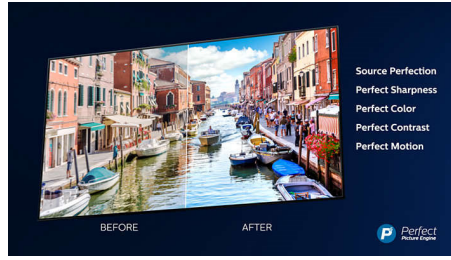

Philipsi pildiparandusmootor P5

Philipsi pildiparandusmootor P5 tagab, et pilt on sama suurepärase kui teie lemmiksisu. Üksikasjad on märgatavalt sügavamad. Värvid on erksad ja nahatoonid loomulikud. Kontrast on nii terav, et panete tähele iga detaili. Ja liikumine on nii sujuv, et te ei kaota palli kunagi silmist, olenemata mängu kiirusest.