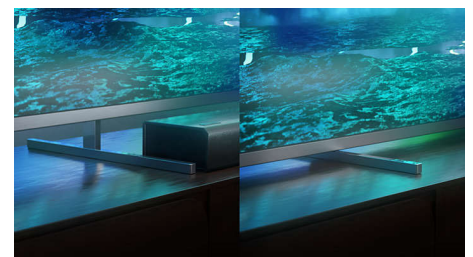

Disain

Peaaegu märkamatu raamiga 4K nutiteler sobib mis tahes sisekujundusega. Lisaks tekitab õhuke jalg tunde, nagu teie teler hõljuks TV-aluse kohal. Kohandatav jalg võimaldab kasutada ka pikemaibid ribakõlareid.

Dolby Vision-Atmos

androidtv

dts play-fi