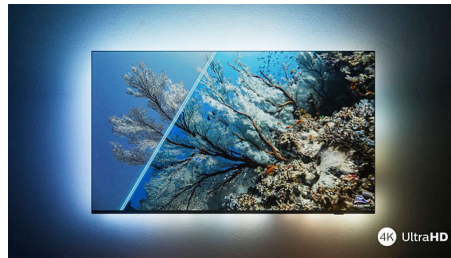

Toetab kõiki peamisi HDR-vorminguid

Teie Philipsi 4K UHD teler ühildub peamiste HDR-vormingutega, sh Dolby Visioniga. Vaheet ei ole, kas tegemist on populaarse telesarja või uusima videomänguga – igal juhul saate nautida sügavamaid varje, eredamaid valguslaike ja tõetruusid värve.