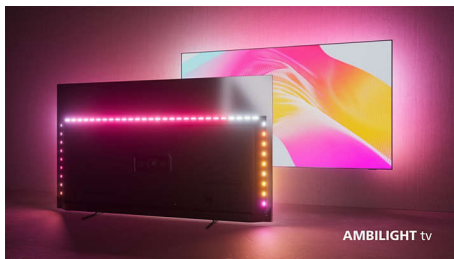

Značilnosti

Ambilight TV

Televizorji Ambilight so edini, ki z LED-sijalkami nameščenimi za zaslonom ustvarjajo očarljivo barvito projekcijo, ki se sklada z vsebino, prikazano na zaslonu. To spremeni vse: televizor je videti večji, navdušenje nad priljubljenimi oddajami, filmi in videoigrama bo nepopisno.