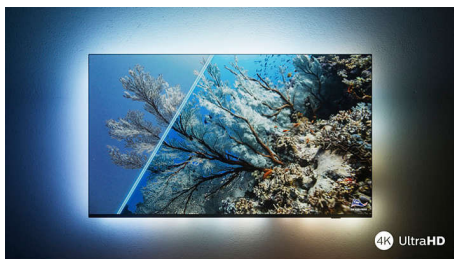

Ultra ostra slika

Ta 4K UHD Ambilight LED-televizor zagotavlja izredno ostro sliko živahnih barv, ne glede na to, kaj gledate. Poleg tega televizor podpira vse glavne formate HDR, zato boste med pretakanjem vsebin HDR videli več podrobnosti v temnih ali svetlih delih slike.