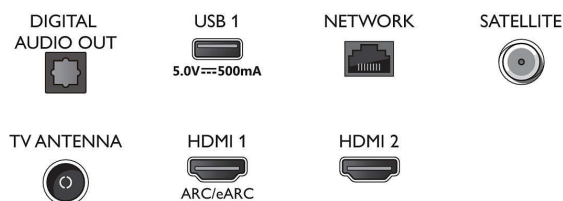

Specifikacije

Ambilight

- Funkcije Ambilight: Prilagoditev barvi stene, Način za salonsko vzdušje, Način igre, Ambilight Music, AmbiSleep, Vgrajena osvetlitev Ambilight
- Različica Ambilighta: 3-stranska

Slika/zaslon

- Velikost diagonale zaslona (v palcih): 50 palec
- Velikost diagonale zaslona (cm): 126 cm
- Zaslon: LED-televizor 4K Ultra HD
- Ločljivost zaslona: 3840 x 2160

- Izvorna hitrost osveževanja: 60 Hz
- Slikovni procesor: Pixel Precise Ultra HD
- Izboljšava slike: HDR10, HLG (Hybrid Log Gamma), Združljivo s HDR10+, Dolby Vision

Vhodna ločljivost zaslona

- Ločljivost – hitrost osveževanja: 576p – 50 Hz, 640 x 480 – 60 Hz, 720p – 50 Hz, 60 Hz, 1920 x 1080p – 24 Hz, 25 Hz, 30 Hz, , 50 Hz, 60 Hz, 2560 x 1440 – 60 Hz, 3840 x 2160p – 24 Hz, 25 Hz, 30 Hz, , 50 Hz, 60 Hz

Sprejemnik/sprejem/prenos

- Digitalni televizor: DVB-T/T2/T2-HD/C/S/S2
- Programski TV-vodnik*: 8-dnevni elektronski vodnik po programih
- Indikator jakosti signala
- Teletekst: 1000-stranski Hypertext
- Podpora za HEVC

Smart TV

- OS: Pametni televizor z izboljšanim operacijskim sistemom

Connections

Side

Bottom