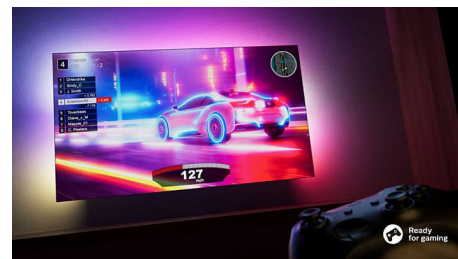

Primeren za igranje videoiger.

HDMI 2.1 omogoča optimalen izkoristek igralne konzole, popolnoma odzivno igranje in povsem gladko grafiko. Podpora VRR ob vklopu igralne konzole samodejno omogoči način nizke zakasnitve. Z izbranim slogom Ambilight Igranje iger bo vnmirjenje še večje.

Podpora formatov HDR

Podpora vseh glavnih formatov HDR