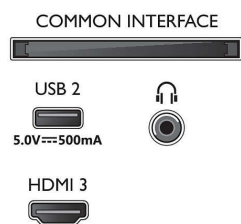

Specifikacije

Ambilight

- Funkcije Ambilight: Prilagoditev barvi stene, Način za salonsko vzdušje, Način igre, Ambilight Music, AmbiSleep, Vgrajena osvetlitev Ambilight
- Različica Ambilighta: 3-stranska

Slika/zaslon

- Velikost diagonale zaslona (v palcih): 50 palec
- Velikost diagonale zaslona (cm): 126 cm
- Zaslon: LED-televizor 4K Ultra HD
- Ločljivost zaslona: 3840 x 2160

- Izvorna hitrost osveževanja: 60 Hz
- Slikovni procesor: Pixel Precise Ultra HD
- Izboljšava slike: HDR10, HLG (Hybrid Log Gamma), Združljivo s HDR10+, Dolby Vision

Vhodna ločljivost zaslona

- Ločljivost – hitrost osveževanja: 576p – 50 Hz, 640 x 480 – 60 Hz, 720p – 50 Hz, 60 Hz, 1920 x 1080p – 24 Hz, 25 Hz, 30 Hz, , 50 Hz, 60 Hz, 2560 x 1440 – 60 Hz, 3840 x 2160p – 24 Hz, 25 Hz, 30 Hz, , 50 Hz, 60 Hz

Sprejemnik/sprejem/prenos

- Digitalni televizor: DVB-T/T2/T2-HD/C/S/S2
- Programski TV-vodnik*: 8-dnevni elektronski vodnik po programih
- Indikator jakosti signala
- Teletekst: 1000-stranski Hypertext
- Podpora za HEVC

Smart TV

- OS: Pametni televizor z izboljšanim operacijskim sistemom

Connections

Side