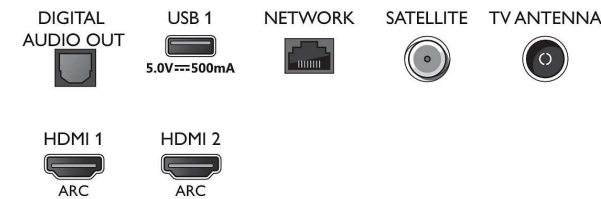

58PUS7805/12

- Standardne – täida kogu ekraan, Ekraanile mahutamine, Suumimine, venitamine, Laiekraan
- Häälassistent*: Sisseehitatud Amazon Alexa, RC koos mikrofoniga

Multimeedia rakendused

- Videoesitusvormingud: Pakendvormingud: AVI, MKV, H264/MPEG-4 AVC, MPEG-1, MPEG-2, MPEG-4, WMV9/VC1, HEVC (H.265), VP9
- Muusikaesitusvormingud: AAC, MP3, WAV, WMA (v2 kuni v9.2), WMA-PRO (v9 ja v10)
- Toetatud subtiitrite formaadid: .SMI, .SRT, .SUB, .TXT, .ASS, .SSA
- Pildiesitusvormingud: JPEG, BMP, GIF, PNG, 360 foto, HEIF

Töötlus

- Töötlusvõimsus: Neljatuumaline

Heli

- Väljundvõimsus (RMS): 20 W
- Kõlari konfiguratsioon: 2 × 10 W täieulatusliku heliga kõlarit
- Heli täiustused: A.I. heli, Dolby Atmos, Dolby Bass Enhancement, Dolby Volume Leveler, Viieribaline ekvalaiser, Selge dialoog, Öörežiim

Connections

Side

Bottom

4K UHD LED Smart TV

146 cm (58") Ambilight TV Toetab peamised HDR-vorminguid, Pildiparandusmootor P5 Perfect, Sisesehitatud Alexa

Spetsifikatsioon

Ühenduvus

- HDMI-pesade arv: 3
- HDMI funktsioonid: Heli tagasisidekanal, 4K
- EasyLink HDMI-CEC: Puldi signaali edastus, Süsteemi heli juhtimine, Süsteemi ooterežiimi lülitamine, Esitamine ühe vajutusega
- USB-pesade arv: 2
- Juhtmeta ühendus: Wi-Fi 802.11n 2x2 sisesehitatud, Kahesüsteemne
- Muud liidesed: Satelliitühendus, Common Interface Plus (CI+), Digitaalne helisisend (optiline), Ethernet-LAN RJ-45, Kõrvaklapiväljund, Hoolduspistik
- HDCP 2.3: Jah, on kõigil HDMI pesadel