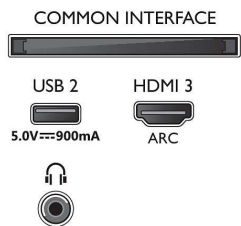

58PUS7805/12

- Standardne – täida kogu ekraan, Ekraanile mahutamine, Suumimine, venitamine, Laiekraan
- Häälassistent*: Sisseehitatud Amazon Alexa, RC koos mikrofoniga

Multimeedia rakendused

- Videoesitusvormingud: Pakendvormingud: AVI, MKV, H264/MPEG-4 AVC, MPEG-1, MPEG-2, MPEG-4, WMV9/VC1, HEVC (H.265), VP9
- Muusikaesitusvormingud: AAC, MP3, WAV, WMA (v2 kuni v9.2), WMA-PRO (v9 ja v10)
- Toetatud subtiitrite formaadid: .SMI, .SRT, .SUB, .TXT, .ASS, .SSA
- Pildiesitusvormingud: JPEG, BMP, GIF, PNG, 360 foto, HEIF

Töötlus

- Töötlusvõimsus: Neljatuumaline

Heli

- Väljundvõimsus (RMS): 20 W
- Kõlari konfiguratsioon: 2 × 10 W täieulatusliku heliga kõlarit
- Heli täiustused: A.I. heli, Dolby Atmos, Dolby Bass Enhancement, Dolby Volume Leveler, Viieribaline ekvalaiser, Selge dialoog, Öörežiim

Connections

Side

Bottom

4K UHD LED Smart TV

146 cm (58") Ambilight TV Toetab peamised HDR-vorminguid, Pildiparandusmootor P5 Perfect, Sisesehitatud Alexa

Spetsifikatsioon

Ühenduvus

- HDMI-pesade arv: 3
- HDMI funktsioonid: Heli tagasisidekanal, 4K
- EasyLink HDMI-CEC: Puldi signaali edastus, Süsteemi heli juhtimine, Süsteemi ooterežiimi lülitamine, Esitamine ühe vajutusega
- USB-pesade arv: 2
- Juhtmeta ühendus: Wi-Fi 802.11n 2x2 sisesehitatud, Kahesüsteemne
- Muud liidesed: Satelliitühendus, Common Interface Plus (CI+), Digitaalne helisisend (optiline), Ethernet-LAN RJ-45, Kõrvaklapiväljund, Hoolduspistik
- HDCP 2.3: Jah, on kõigil HDMI pesadel