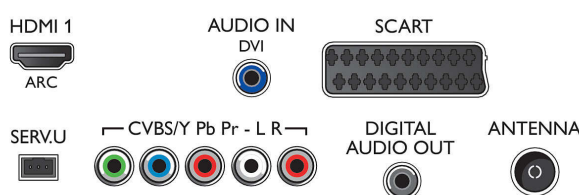

Pripojiteľnosť

- Počet AV konektorov: 1
- Počet pripojení HDMI: 2
- Počet konektorov Scart (RGB/CVBS): 1
- Počet konektorov USB: 1
- Iné pripojenia: Anténa IEC75, Common Interface Plus (CI+), Slúchadlový výstup, Zvukový vstup Ľ/P, Digitálny zvukový výstup (koaxiálny)

Príkon

- Napájanie zo siete: AC 220 – 240 V, 50/60 Hz
- Okolitá teplota: 5 °C až 35 °C
- Spotr. energie v pohotovostnom stave: $\leq 0,3\text{ W}$
- Trieda energetického štítku
- Energetický štítok Európskej únie: 57 W
- Funkcie úspory energie: Časovač automatického vypnutia, Režim Eko, Vypnutie obrazu (pre rádio)
- Spotreba energie v režime vypnutia: $\leq 0,3$
- Ročná spotreba energie: 83 kWh

Príslušenstvo

- Dodávané príslušenstvo: Diaľkové ovládanie, Dve batérie AAA, Podstavec na stôl, Stručná príručka spustenia, Brožúrka s právnymi a bezpečnostnými informáciami, Záručný list, Postranný kábel na pripojenie AV, Manuál používateľa

Rozmery

- Šírka prístroja: 972 mm
- Výška prístroja: 583 mm
- Hĺbka prístroja: 64,7 mm
- Hmotnosť výrobku: 10,9 kg
- Šírka zostavy (so stojanom): 972 mm
- Výška zostavy (so stojanom): 631 mm
- Hĺbka zostavy (so stojanom): 250 mm
- Hmotnosť produktu (+ stojan): 12,9 kg
- Šírka krabice: 1065 mm
- Výška krabice: 680 mm
- Hĺbka krabice: 150 mm
- Hmotnosť vrátane balenia: 15,4 kg
- Kompatibilné s nástennými držiakmi: 200 x 200 mm

Side

Rear

Dátum vydania
2023-10-09

Verzia: 5.0.3

EAN: 87 12581 68726 7

© 2023 Koninklijke Philips N.V.
Všetky práva vyhradené.

Autor si vyhradzuje právo zmeny špecifikácií bez oznámenia. Ochranné známky sú majetkom Koninklijke Philips N.V. alebo ich príslušných vlastníkov.

www.philips.com

* Nahrávanie na zariadenie USB podporujú len digitálne kanály. Nahrávanie môže byť obmedzené funkciou ochrany pred kopírovaním (CI+). Môžu platiť obmedzenia pre konkrétne krajiny a kanály.

* Televízor podporuje príjem signálu DVB voľne prístupného vysielania. Špecifickí operátori DVB nemusia byť podporovaní. Aktuálny zoznam nájdete v časti Najčastejšie otázky na stránke podpory výrobkov spoločnosti Philips. Niektorí operátori vyžadujú podmienený prístup a registráciu. Ďalšie informácie získate u svojho operátora.

* Spotreba energie v kWh za rok na základe spotreby energie televízora spusteného 4 hodiny denne po dobu 365 dní. Skutočná spotreba energie bude závisieť od spôsobu využívania televízora.

* Funkcia elektronického sprievodcu programom a zobrazenie plánovaných programov (maximálne 8 dní) závisí od konkrétnej krajiny a operátora.