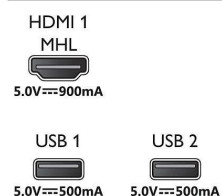

Potencia eléctrica

- Red eléctrica: 110 - 240 V CA, 50 / 60 Hz
- Temperatura ambiente: 5° C a 35° C
- Consumo de energía en modo de espera: $0,3\text{ W}$
- Funciones de ahorro de energía: Temporizador de apagado automático, Modo ecológico, Silenciamiento de imagen (para radio)
- Presencia de plomo: Si*

Accesorios

- Accesorios incluidos: Control remoto, 2 baterías AAA, Cable de alimentación, Guía de inicio rápido, Folleto legal y de seguridad, Soporte para mesa

Dimensiones

- Ancho establecido: 726,5 mm
- Altura establecida: 425,4 mm
- Profundidad establecida: 81,8 mm
- Peso del producto: 4,9 kg
- Ancho establecido (con soporte): 726.5 mm
- Altura establecida (con soporte): 449.4 mm
- Profundidad establecida (con soporte): 194.2 mm
- Peso del producto (+ soporte): 5.0 kg
- Ancho de la caja: 798 mm
- Altura de la caja: 520 mm
- Profundidad de la caja: 133 mm
- El peso incluye el embalaje: 6,2 kg
- Compatible con montaje en pared: 100 x 100 mm

- Anchura del soporte del televisor: 326.0 mm

Connections

Side