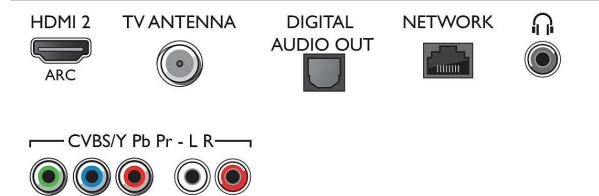

Potencia eléctrica

- Red eléctrica: 110 - 240 V CA, 50 / 60 Hz
- Temperatura ambiente: 5° C a 35° C
- Consumo de energía en modo de espera: $0,3\text{ W}$
- Funciones de ahorro de energía: Temporizador de apagado automático, Modo ecológico, Silenciamiento de imagen (para radio)
- Presencia de plomo: Si*

Accesorios

- Accesorios incluidos: Control remoto, 2 baterías AAA, Cable de alimentación, Guía de inicio rápido, Folleto legal y de seguridad, Soporte para mesa

Dimensiones

- Ancho establecido: 726,5 mm
- Altura establecida: 425,4 mm
- Profundidad establecida: 81,8 mm
- Peso del producto: 4,9 kg
- Ancho establecido (con soporte): 726.5 mm
- Altura establecida (con soporte): 449.4 mm
- Profundidad establecida (con soporte): 194.2 mm
- Peso del producto (+ soporte): 5.0 kg
- Ancho de la caja: 798 mm
- Altura de la caja: 520 mm
- Profundidad de la caja: 133 mm
- El peso incluye el embalaje: 6,2 kg
- Compatible con montaje en pared: 100 x 100 mm

- Anchura del soporte del televisor: 326.0 mm

Connections

Side

Rear

Fecha de publicación
2023-08-04

Versión: 3.1.1

EAN: 87 18863 01661 9

© 2023 Koninklijke Philips N.V.
Todos los derechos reservados.

Las especificaciones quedan sujetas a modificaciones sin previo aviso. Las marcas comerciales son propiedad de Koninklijke Philips N.V. o sus respectivos titulares.

www.philips.com

- La EPG y la visibilidad real (hasta 8 días) dependen del país y el operador.
- (Philips) solo es compatible con determinados dispositivos de reproducción Philips.
- Este televisor contiene plomo solo en algunas partes o componentes donde no existe una tecnología alternativa, de acuerdo con las cláusulas de exención de la Directiva RoHS.
- La disponibilidad de las aplicaciones que aparecen en las imágenes y en el sitio web depende de tu región y del modelo del televisor. Consulta con tu representante de ventas local.
- Grabación USB solo para canales digitales, las grabaciones pueden estar limitadas por la protección contra copias de las emisoras (CI+). Se pueden aplicar restricciones por país y canal.