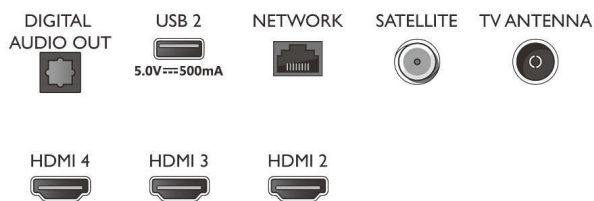

Android TV 4K UHD

Televisor con Ambilight en 3 lados Principales formatos HDR compatibles, Dolby Vision y Dolby Atmos, Android TV de 139 cm (55")

55PUS7956/12

Especificaciones

Ambilight

- Funciones Ambilight: Modo de juego, Modo Lounge light, Adaptable al color de la pared, Ambilight integrado
- Versión Ambilight: 3 lados

Imagen/Pantalla

- Relación de aspecto: 16:9
- Tamaño diagonal de pantalla (pulgadas): 55 pulgada
- Tamaño diagonal de pantalla (métrico): 139 cm
- Pantalla: LED 4K Ultra HD

- Resolución de pantalla: 3840 x 2160
- Mejora de la imagen: Resolución Ultra, Dolby Vision, HLG (Hybrid Log Gamma), Compatible con HDR10+
- Tamaño diagonal de pantalla (pulgadas): 55 pulgadas

Resolución de pantalla compatible

- Entradas de ordenador en todas las conexiones HDMI: 4K UHD de hasta 3840 x 2160 a 60 Hz,

- Compatible con HDR, HDR10/HLG
- Entradas de vídeo en todas las conexiones HDMI: Hasta 4K UHD de 3840 x 2160 a 60 Hz, Compatible con HDR, HDR10/HLG (Hybrid Log Gamma), HDR10+/Dolby Vision

Sintonizador/recepción/transmisión

- Televisión digital: TDT/T2/T2-HD/C/S/S2
- Reproducción de vídeo: PAL, SECAM
- Compatibilidad con MPEG: MPEG2, MPEG4
- Guía de programación de televisión*: Guía

Connections

Side

Bottom