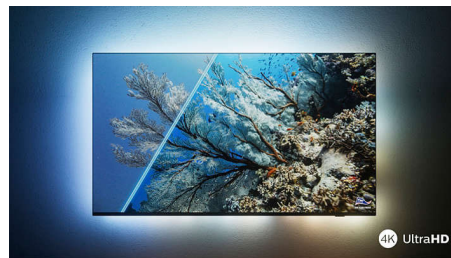

Compatible con los principales formatos HDR

Tu televisor 4K UHD de Philips es compatible con los principales formatos HDR, incluido Dolby Vision. Tanto si se trata de una serie imprescindible como del videojuego más reciente, las sombras serán más profundas; las superficies, más brillantes y los colores, más reales.

55PUS7956/12

Conectividad HDMI

Ready for gaming

El televisor de Philips dispone de la conectividad HDMI más reciente y es capaz de seleccionar automáticamente un ajuste de baja latencia al comenzar a jugar. Además, el modo de juego de Ambilight lleva toda la emoción del juego a la habitación.

Diseño atractivo y fino

¿Buscas un televisor que se adapte a tu habitación? Este Smart TV 4K está vestido para la ocasión. La pantalla prácticamente sin bisel combina con casi cualquier diseño interior. Y su soporte fino hace que parezca que la pantalla está flotando sobre la unidad de TV o la mesa.

Bisel plateado y soporte fino.

Bisel plateado y soporte fino.

Control por voz con IA

Este Android TV de Philips te ofrece una gran variedad de asistentes de voz. Controla el televisor a través de dispositivos domésticos inteligentes compatibles con el Asistente de Google por voz.

Dolby Vision Atmos

androidtv