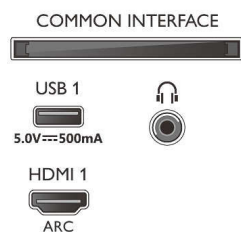

Android TV 4K UHD

Televisor con Ambilight en 3 lados Principales formatos HDR compatibles, Dolby Vision y Dolby Atmos, Android TV de 139 cm (55")

55PUS7956/12

Especificaciones

Ambilight

- Funciones Ambilight: Modo de juego, Modo Lounge light, Adaptable al color de la pared, Ambilight integrado
- Versión Ambilight: 3 lados

Imagen/Pantalla

- Relación de aspecto: 16:9
- Tamaño diagonal de pantalla (pulgadas): 55 pulgada
- Tamaño diagonal de pantalla (métrico): 139 cm
- Pantalla: LED 4K Ultra HD

- Resolución de pantalla: 3840 x 2160
- Mejora de la imagen: Resolución Ultra, Dolby Vision, HLG (Hybrid Log Gamma), Compatible con HDR10+
- Tamaño diagonal de pantalla (pulgadas): 55 pulgadas

Resolución de pantalla compatible

- Entradas de ordenador en todas las conexiones HDMI: 4K UHD de hasta 3840 x 2160 a 60 Hz,

- Compatible con HDR, HDR10/HLG
- Entradas de vídeo en todas las conexiones HDMI: Hasta 4K UHD de 3840 x 2160 a 60 Hz, Compatible con HDR, HDR10/HLG (Hybrid Log Gamma), HDR10+/Dolby Vision

Sintonizador/recepción/transmisión

- Televisión digital: TDT/T2/T2-HD/C/S/S2
- Reproducción de vídeo: PAL, SECAM
- Compatibilidad con MPEG: MPEG2, MPEG4
- Guía de programación de televisión*: Guía

Connections

Side