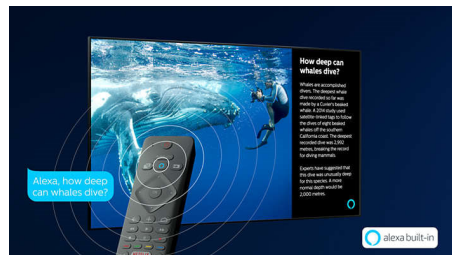

prirodno. Kontrast je toliko oštar da ćete osetiti svaki detalj. A pokreti su savršeno glatki i bez obzira na to koliko je dinamična igra nikada nećete skrenuti pogled sa akcije.

4K UHD HDR

Vaš Philips 4K UHD televizor je kompatibilan sa svim HDR formatima, uključujući HDR10+ i Dolby Vision. Bez obzira na to da li je u pitanju serija koju morate da pogledate ili novi filmski hit, senke će biti tamnije. Svetle scene će sijati. Boje će biti vernije.

Saphi Smart TV

SAPHI je brzi, intuitivni operativni sistem koji korišćenje Philips Smart TV-a pretvara u pravo zadovoljstvo. Uživate u pristupu pomoću jednog dugmeta preglednom meniju sa ikonama. Lako pronalazite popularne Philips Smart TV aplikacije, uključujući YouTube, Netflix i druge.

Kontrola glasom

Sada možete da pomoću glasa upravljate Philips Smart TV-om. Možete da tražite od Alexa da

70PUS7855/12

menja kanale, promeni izvor signala na konzolu za igre ili da upravlja pametnim kućnim uređajima, kao što su svetla i termostat. Sa Alexom možete uraditi sve ovo još mnogo toga.