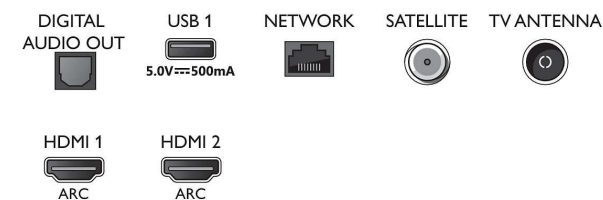

Obrada

- Procesorska snaga: Četvorojezgarni

Zvuk

- Izlazna snaga (RMS): 20 W
- Konfiguracija zvučnika: 2 zvučnika punog opsega od 10 W
- Poboljšanje zvuka: A.I. Sound, Dolby Atmos, Dolby

Connections

Side

Bottom

4K UHD LED Smart TV

178 cm (70") Ambilight TV Podrška za najpopularnije HDR formate, P5 Procesor za obradu slike, Alexa integrirana

Specifikacije

70PUS7855/12

Bass Enhancement, Dolby Volume Leveler, Clear Dialogue, Ekvilajzer sa 5 opsega, Noćni režim