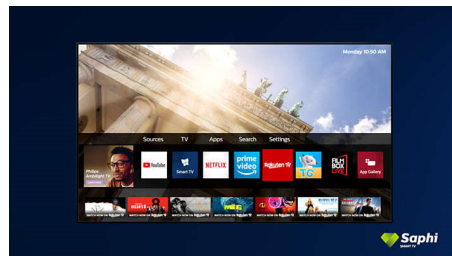

Saphi Smart TV

SAPHI je brzi, intuitivni operativni sistem koji korišćenje Philips Smart TV-a pretvara u pravo zadovoljstvo. Uživate u pristupu pomoću jednog dugmeta preglednom meniju sa ikonama. Lako pronalazite popularne Philips Smart TV aplikacije, uključujući YouTube, Netflix i druge.