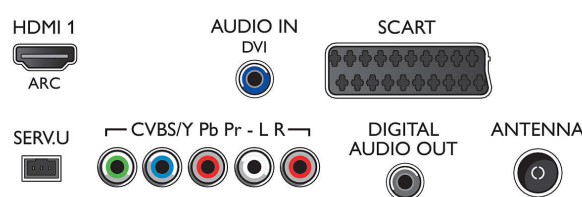

Vermogen

- Netspanning: AC 220 - 240 V 50/60 Hz
- Omgevingstemperatuur: 5 °C tot 35 °C
- Stroomverbruik in stand-bystand: $\leq 0,3\text{ W}$
- Energieklasse: A+
- Europees energielabel (vermogen): 43 W
- Functies voor energiebesparing: Timer voor automatisch uitschakelen, Eco-modus, Beeld uit (voor radio)
- Energieverbruik wanneer uitgeschakeld: $\leq 0,3$
- Jaarlijks energieverbruik: 62 kWh

Accessoires

- Meegeleverde accessoires: Afstandsbediening, 2 AAA-batterijen, Tafelstandaard, Snelstartgids, Brochure met wettelijk verplichte informatie en veiligheidsgegevens, Garantiekaart, Kabel voor AV-aansluiting aan zijkant, Gebruiksaanwijzing

Afmetingen

- Breedte van het apparaat: 891 mm
- Hoogte van het apparaat: 536 mm
- Diepte van het apparaat: 64,7 mm
- Gewicht van het product: 8,3 kg
- Breedte van het apparaat (met standaard): 891 mm
- Hoogte van het apparaat (met standaard): 583 mm
- Diepte van het apparaat (met standaard): 250 mm
- Gewicht (incl. standaard): 10.2 kg
- Breedte van de doos: 980 mm
- Hoogte van de doos: 620 mm
- Diepte van de doos: 150 mm
- Gewicht (incl. verpakking): 15,4 kg
- Geschikt voor wandmontage: 200 x 200 mm

Side

Rear

Publicatiedatum
2023-10-08

Versie: 5.1.3

EAN: 87 12581 68622 2

© 2023 Koninklijke Philips N.V.
Alle rechten voorbehouden.

Specificaties kunnen zonder voorafgaande kennisgeving worden gewijzigd. Handelsmerken zijn het eigendom van Koninklijke Philips N.V. en hun respectieve eigenaren.

www.philips.com

* Alleen opnemen via USB voor digitale kanalen. Opnamen kunnen worden beperkt door een kopieerbeveiliging (CI+). Voor bepaalde landen en kanalen zijn mogelijk beperkingen van toepassing.

* De TV biedt ondersteuning voor gratis DVB-uitzendingen. Mogelijk worden bepaalde DVB-aanbieders niet ondersteund. Ga voor een recente lijst met aanbieders naar het gedeelte met veelgestelde vragen van de ondersteuningswebsite van Philips. Voor bepaalde aanbieders zijn voorwaarden en een abonnement vereist. Neem voor meer informatie contact op met uw aanbieder.

* Energieverbruik in kWh per jaar, op basis van het stroomverbruik van de televisie als deze 4 uur per dag, 365 dagen per jaar is ingeschakeld. Het werkelijke energieverbruik hangt af van hoe de televisie wordt gebruikt.

* EPG en actuele gegevens (tot 8 dagen) zijn afhankelijk van land en kabelmaatschappij.