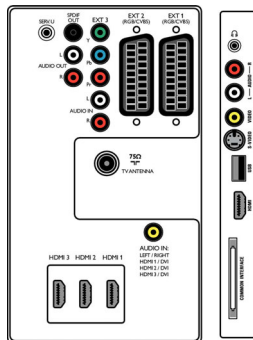

Multimédiás alkalmazások

- Multimédiás kapcsolatok: USB
- Lejátszási formátumok: MP3, Diafájlok (.alb), JPEG állóképek

Kényelem

- Gyermekvédelem: Gyermekzár + A korhatár beállítása
- Könnyen telepíthető: Automatikus programnév-beállítás, Automatikus csatornatelepítés (ACI), Automatikus hangolási rendszer (ATS),

Automatikus csatornabeállítás, Finomhangolás, PLL

- digitális hangolás, Plug & Play
- Egyszerű használat: 4 kedvenclista, Automatikus hangerőszint-beállítás (AVL), Delta hangerő programonként, Grafikus kezelői felület, On Screen Display, Programlista, Beállítások asszisztens varázsló, Oldalsó kezelőszervek
- Óra: Elalváskapcsoló, Ébresztőóra
- Képernyőformátum beállítás: 4:3, automatikus formátum, Film széthúzása, 14:9, Film széthúzása, 16:9, Felirat nagyítása, Super Zoom képnagyítás, Széles képernyő
- Elektronikus programfüzet: Mostani + következő EPG
- Távvezérlő: TV
- Távvezérlő típusa: RCPF05E08B
- Teletext: 1200 oldalnyi hiperhivatkozás
- Kép a képen: Szöveges kettős képernyő
- Fejlesztett Teletext: 4 kedvenc oldal, Műsorinformációs vonal
- Intelligens üzemmód: Film, Standard, Élénk

Hang

- Hangszinszabályzó: 5 sávos
- Kimeneti teljesítmény (RMS): 2 x 15 W