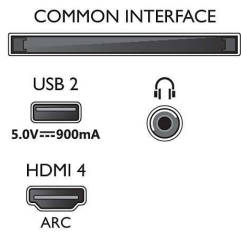

Android TV LED 4K UHD

Televisor con Ambilight en 3 lados Principales formatos HDR compatibles, P5 Picture Engine (120 Hz), Android TV de 164 cm (65")

65PUS8887/12

Especificaciones

Ambilight

- Funciones Ambilight: Ambilight+Hue integrado, Música y Ambilight, Modo de juego, Adaptable al color de la pared, Modo Lounge light, AmbiWakeup, AmbiSleep, Altavoces domésticos inalámbricos Philips, Aurora de Ambilight, Animación de inicio de Ambilight
- Versión Ambilight: 3 lados

Imagen/Pantalla

- Tamaño diagonal de pantalla (métrico): 164 cm

- Pantalla: LED 4K Ultra HD
- Resolución de pantalla: 3840 x 2160
- Frecuencia de actualización nativa: 120 Hz
- Motor de imagen: P5 Perfect Picture Engine
- Mejora de la imagen: Dolby Vision, HDR10+, Micro Dimming Pro, Modo de cineasta, Natural Motion, Amplia gama de colores mejorada en un 90 % DCI/P3, CalMAN Ready
- Tamaño diagonal de pantalla (pulgadas): 65 pulgadas

Resolución de entrada de la pantalla

- Resolución-Frecuencia de actualización: 576p-50 Hz, 640 x 480-60 Hz, 720p-50 Hz, 60 Hz, 2560 x 1440-60 Hz, 120 Hz, 1920 x 1080p-24 Hz, 25 Hz, 30 Hz, 50 Hz, 3840 x 2160p-24 Hz, 25 Hz, 30 Hz, 50 Hz, 60 Hz, 100 Hz, 120 Hz.

Sintonizador/recepción/transmisión

- Televisión digital: TDT/T2/T2-HD/C/S/S2
- Guía de programación de televisión*: Guía electrónica de programación de 8 días

Connections

Side