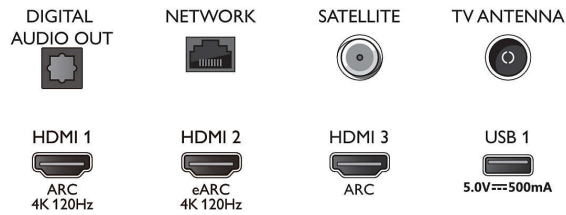

Sintonizador/recepción/transmisión

- Televisión digital: TDT/T2/T2-HD/C/S/S2
- Guía de programación de televisión*: Guía electrónica de programación de 8 días

Connections

Side

Bottom

Android TV LED 4K UHD

Televisor con Ambilight en 3 lados Principales formatos HDR compatibles, P5 Picture Engine (120 Hz), Android TV de 164 cm (65")

Especificaciones

- Indicación de la fuerza de la señal
- Teletexto: Hipertexto de 1000 páginas
- Compatibilidad HEVC

Android TV

- Sistema operativo: Android TV™ 11 (R)
- Aplicaciones preinstaladas: Google Play Películas*, Búsqueda de Google, YouTube, Netflix, BBC iPlayer, Spotify, Amazon Prime Video, Disney+, Aplicación de fitness, Apple TV, YouTube Music
- Tamaño de la memoria (Flash): 16 GB*
- Nube de juegos: Geforce Now, Stadia