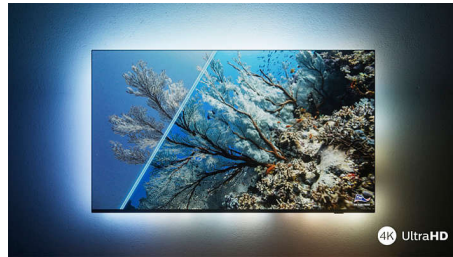

Toetab kõiki peamised HDR-vorminguid

Teie Philipsi 4K UHD teler ühildub peamiste HDR-vormingutega, sh Dolby Visioniga. Vaheet ei ole, kas tegemist on populaarse telesarja või uusima videomänguga – igal juhul saate nautida

55PUS7956/12

sügavamaid varje, eredamaid valguslaike ja tõetruusid värve.

HDMI-ühendus

Ready for gaming

Teie Philipsi teler on varustatud uusima HDMI ühendusega. Kui hakkate konsooliga mängima, lülitub teler automaatselt väikese viiteajaga seadistusele. Ambilighti mängurežiim toob teie tuppa põnevust.

Õhuke ja atraktiivne disain

Otsite telerit, mis sobiks teie tuppa? See 4K nutiteler on täpselt see, mida vajate! Peaaegu märkamatu ümbrisega ekraan sobib mis tahes sisekujundusega. Lisaks tekitab õhuke jalg tunde, nagu teie teler hõljuks kapi või laua kohal.

Hõbedane ümbrisevõru. Peenike jalg.

Hõbedane ümbrisevõru. Peenike jalg.

AI-hääljuhtimine

See Philipsi Androidi teler võimaldab valida häälabiliselt! Saate telerit juhtida nutiseadmest, mis toetab rakendust Google Assistant, kasutades oma häält.

Dolby Vision-Atmos

androidtv