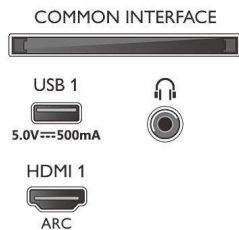

Connections

Side

Bottom

4K UHD Android TV

Kolmekülgse Ambilightiga TV Toetab peamised HDR-vorminguid, Dolby Vision ja Dolby Atmos, 139 cm (55") Android TV

Spetsifikatsioon

55PUS7956/12

ühtlustus, Dolby Bass Enhancement