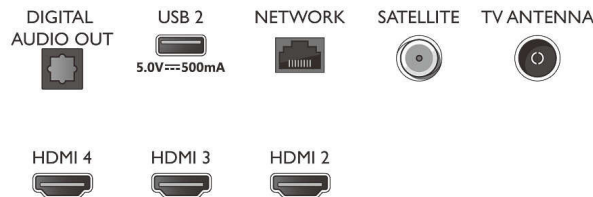

Connections

Side

Bottom

4K UHD Android TV

Kolmekülgse Ambilightiga TV Toetab peamised HDR-vorminguid, Dolby Vision ja Dolby Atmos, 139 cm (55") Android TV

Spetsifikatsioon

55PUS7956/12

ühtlustus, Dolby Bass Enhancement