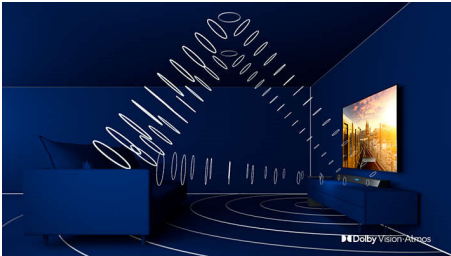

Dolby Vision + Dolby Atmos

Dolby esmaklassilise heli ja videovormingute tugi võimaldab teil vaadata suurepärase pildi- ja helikvaliteediga HDR-sisu. Saate nautida pilti, mida režissöör soovis teile näidata, ning tõeliselt selget ja sügavat ruumitäitvat heli.