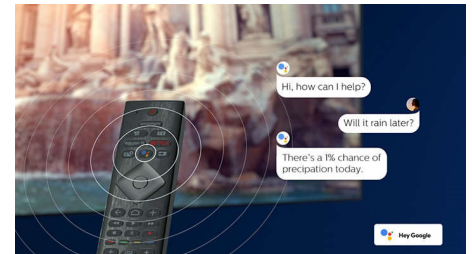

Häälassistent

Juhtige Philipsi Androidi telerit oma häälega. Soovite mängida mängu, vaadata Netflixit või otsida Google Play kauplusest filme või appe? Lihtsalt öelge seda telerile. Saate juhtida ka kõiki Google Assistantiga ühilduvaid nutikaid koduseadmeid – näiteks hämardada filmiõhtu jaoks valgust või seadistada termostaati. Seda kõike diivanilt lahkumata. Enam ei pea te pidevalt oma telekapulti otsima. Nüüd saate Philipsi nutitelerit oma hääle abil juhtida, kasutades Alexa ühilduvaid seadmeid, nagu Amazon Echo. Alexa saate oma teleri sisse lülitada, kanalit vahetada, mängukonsooliga mängida ja palju muud.