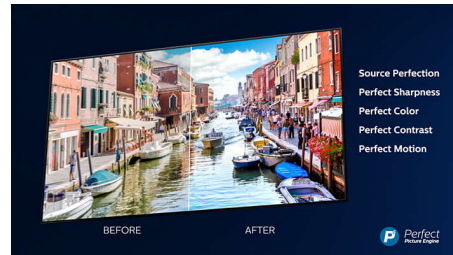

Pildiparandusmootor P5 Perfect

Philipsi pildiparandusmootor P5 tagab, et pilt on sama suurepärase kui teie lemmiksisu. Üksikasjad on märgatavalt sügavamad. Värvid on erksad ja nahatoonid loomulikud. Kontrast on nii terav, et panete tähele iga detaili. Ja liikumine on nii sujuv, et te ei kaota palli kunagi silmist, olenemata mängu kiirusest.