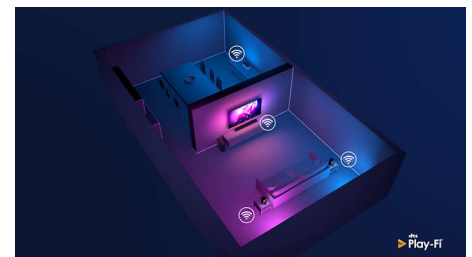

DTS Play-Fi

DTS Play-Fi abil saate ühendada oma Philipsi teleri mis tahes toas asuvate ühilduvate kõlaritega. Kas teil on köögis juhtmevabad kõlarid? Kuulake filmi samal ajal, kui teete suupisteid, või pidage spordikommentaaredega sammu jooke valmistades.