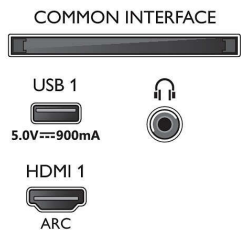

43PUS8535/12

- menüünupp, Ekraanile kuvatav kasutusjuhend
- Uuendatav püsivara: Püsivara automaatse uuendamise viisard, Püsivara on uuendatav USB kaudu, Püsivara on uuendatav võrgu kaudu
- Ekraaniformaadi reguleerimine: Standardne – täida kogu ekraan, Ekraanile mahutamise, Ettenihutamise, Suumimise, venitamise, Laiekraan
- Kaugjuhtimispuul: hääljuhtimisega, koos klaviatuuriga
- Häälassistent*: Sisseehitatud Google Assistant, RC koos mikrofoniga, Töötab Alexaga

Töötlus

- Töötlusvõimsus: Neljatuumaline

Connections

Side

Bottom

4K UHD LED Android TV

108 cm (43") Ambilight TV Toetab peamised HDR-vorminguid, Pildiparandusmootor P5 Perfect, Android TV / AI hääljuhimine

Spetsifikatsioon