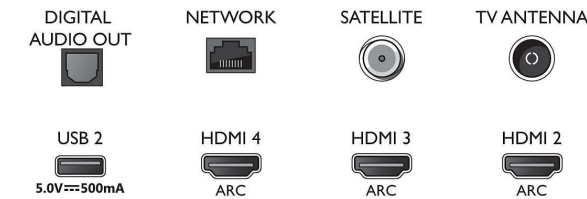

Töötlus

- Töötlusvõimsus: Neljatuumaline

Connections

Side

Bottom

4K UHD LED Android TV

108 cm (43") Ambilight TV Toetab peamised HDR-vorminguid, Pildiparandusmootor P5 Perfect, Android TV / AI hääljuhimine

Spetsifikatsioon

Heli

- Väljundvõimsus (RMS): 20 W
- Kõlari konfiguratsioon: 2 x 10 W täieulatusliku heliga kõlarit
- Heli täiustused: Automaatne helitugevuse ühtlustus, Dolby Atmos, Viieribaline ekvalaiser, A.I. heli, Bassivõimendus, Selge dialoog, Öörežiim