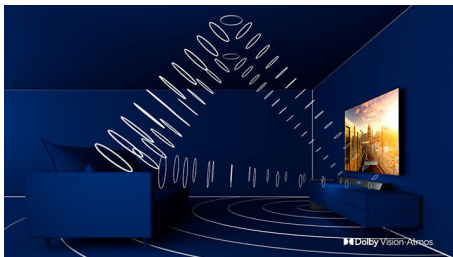

Dolby Vision + Dolby Atmos

Podrška za vrhunske audio i video formate kompanije Dolby znači da će HDR sadržaj koji gledate izgledati i zvučati izvanredno. Uživaćete u slici koja odražava originalne namere režisera i doživeti prostorni zvuk sa pravom jasnoćom i dubinom.