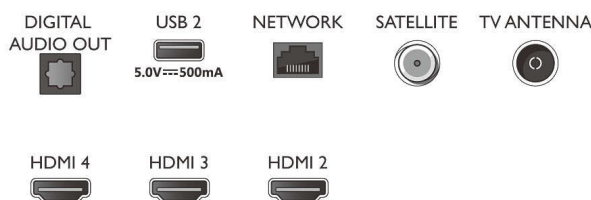

Obrada

- Procesorska snaga: Četvor jezgarni

Zvuk

- Izlazna snaga (RMS): 20 W
- Konfiguracija zvučnika: 2 zvučnika punog opsega od 10 W
- Poboljšanje zvuka: Ekvilajzer sa 5 opsega, Clear Dialogue, Dolby Atmos, automatsko

Connections

Side

Bottom

4K UHD LED Android TV

3-strani Ambilight TV Podrška za najpopularnije HDR formate, Dolby Vision i Dolby Atmos, Android TV od 177 cm (70")

Specifikacije

70PUS7956/12

izjednačavanje jačine zvuka, Dolby Bass Enhancement