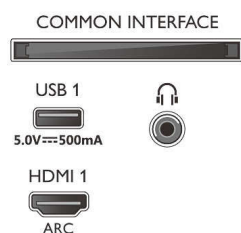

Smart TV funkcije

- Korisnička interakcija: Preslikavanje ekrana
- Interaktivna televizija: HbbTV
- SmartTV aplikacije*: Prodavnice video zapisa na mreži, Otvaranje internet pregledača, TV na zahtev, YouTube, Netflix TV
- Jednostavna upotreba: Intuitivno višefunkcionalno meni dugme, Korisnički priručnik na ekranu
- Moguća nadogradnja upravl. softvera: Čarobnjak za automatsku nadogradnju firmvera, Moguća nadogradnja firmvera putem USB-a, Onlajn nadogradnja firmvera, Ažuriranja aplikacija u

70PUS7956/12

- pozadini
- Prilagođavanje formata ekrana: Napredno – pomeranje, Osnovno – popunjavanje ekrana, Uklopi na ekran, Zum, širenje slike, Široki ekran
- Glasovni pomoćnik*: Google Assistant ready*

Multimedijalne aplikacije

- Formati za reprodukciju video zapisa: Kontejneri: AVI, MKV, H264/MPEG-4 AVC, MPEG-1, MPEG-2, MPEG-4, HEVC (H.265), VP9, AV1
- Formati za reprodukciju muzike: AAC, MP3, WAV, WMA (od v2 do v9.2), WMA-PRO (v9 i v10)
- Podrška za formate titlova: .SML, .SRT, .SUB, .TXT, .ASS, .SSA
- Formati za reprodukciju slika: JPEG, BMP, GIF, PNG, HEIF

Obrada

- Procesorska snaga: Četvor jezgarni

Zvuk

- Izlazna snaga (RMS): 20 W
- Konfiguracija zvučnika: 2 zvučnika punog opsega od 10 W
- Poboljšanje zvuka: Ekvilajzer sa 5 opsega, Clear Dialogue, Dolby Atmos, automatsko

Connections

Side