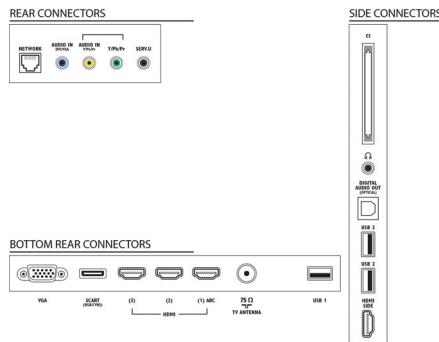

Comfort

- Gemakkelijk te installeren: Automatische detectie van Philips-apparaten, Apparaataansluitwizard, Netwerkinstallatie wizard, Instellingenwizard
- Gebruiksgemak: Home-knop, Gebruikershandleiding op scherm
- PC-netwerkaansluiting: SimplyShare
- Aanpassingen van beeldformaat: Automatisch opvullen, Automatisch zoomen, Filmformaat 16:9, Superzoom, Niet geschaald, Breedbeeld
- Elektronische programmagids: Elektronische programmagids voor 8 dagen

- Signaalsterkte-indicator
- Teletekst: 1200 pagina's Hypertext
- Firmware-upgrade mogelijk: Auto-upgradewizard voor firmware, Firmware te upgraden via USB, Onlinefirmware-upgrade

Geluid

- Uitgangsvermogen (RMS): 20 W (2 x 10 W)
- Geluidsverbetering: Ambi-wOOx, Automatische volumeregelaar, Kristalhelder geluid, Incredible Surround

Connectiviteit

- Aantal HDMI-aansluitingen: 4
- HDMI-functies: Audio Return Channel
- Aantal componentingangen (YPbPr): 1
- EasyLink (HDMI-CEC): Passthrough van afstandsbedieningen, Audiobediening, Stand-by, Via Plug & Play toevoegen aan beginscherm, Automatische aanpassing van de positie van ondertiteling (Philips), Pixel Plus Link (Philips), Afspelen met één druk op de knop
- Aantal scart-aansluitingen (RGB/CVBS): 1
- Aantal USB-aansluitingen: 3
- Draadloze verbinding: Geschikt voor draadloos