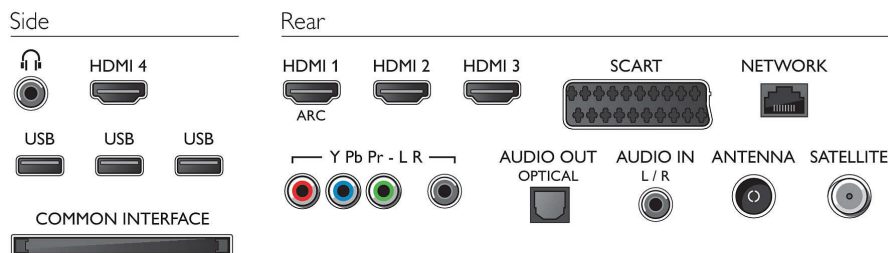

Multimediálne aplikácie

- Formáty prehrávania videa: Kontajnery: AVI, MKV, H264/MPEG-4 AVC, MPEG-1, MPEG-2, MPEG-4, WMV9/VC1
- Formáty prehrávania hudby: AAC, MP3, WMA (v2 až v9.2)
- Formáty prehrávania obrázkov: JPEG

Interakcia s používateľom

- Bezdrôtová interakcia: SimplyShare, Klient a server

- MultiRoom*, Inteligentné diaľkové ovládanie so zadávaním textu, Certifikácia pre Wi-Fi Miracast*, Počítačový monitor
- Program: Pozastavenie TV, Nahrávanie na zariadenie USB*
- Jednoduchá inštalácia: Automatická detekcia zariadení Philips, Sprievodca pripojením zariadenia, Sprievodca inštaláciou siete, Sprievodca nastavením
- Jednoduché používanie: Tlačidlo Domov s jedným stlačením, Používateľská príručka na obrazovke
- Aktualizovateľný firmware: Sprievodca automatickou aktualizáciou firmvéru, Firmvér aktualizovateľný cez USB, Firmvér aktualizovateľný online
- Prispôsobenia formátu obrazovky: Automatické vyplnenie, Automatické priblíženie, Šírka filmu 16:9, Super zoom, Nezmenený formát, Širokouhlá obrazovka
- Indikátor sily signálu
- Teletext: 1 200-stránkový Hypertext
- Aplikácia MyRemote*: Ovládanie, Nahrávanie pomocou aplikácie MyRemote, SimplyShare, TV sprievodca, Wi-Fi Smart Screen

Connections