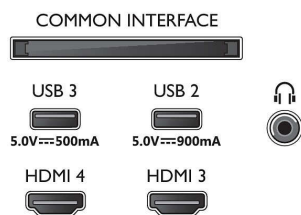

4K Ambilight TV

Телевизор Ambilight 164 см (65") Видеопроцесор P5 AI perfect picture, Звук от Dolby Atmos, Google TV™

Спецификации

Ambilight

- Функции на Ambilight: Адаптиране към цвета на стената, Режим "фоайе", Режим игра, Музика с Ambilight, AmbiWakeur, AmbiSleep, работи с безжични домашни високоговорители Philips, Анимация при стартиране на Ambilight
- Версия на Ambilight: следващо поколение 3-странен

Картина/дисплей

- Размер на екрана по диагонал (инчове): 65 инч
- Размер на екрана по диагонал (метрична с-ма):

164 см

- Дисплей: 4K Ultra HD OLED
- Разделителна способност на екрана: 3840 x 2160
- Основна скорост на обновяване: 120 Hz
- Блок за обработка на картината: Видеопроцесор P5 AI Perfect Picture
- Подобрене на картината: Perfect Natural Motion, Micro Dimming Perfect, Широка цветова гама 99% DCI/P3, Dolby Vision, HLG (Hybrid Log Gamma), A.I. PQ режим, CalMAN Ready, Подобрен IMAX режим, Адаптивен HDR10+, Режим "Режисьор"

65OLED808/12

Входна разделителна способност на дисплея

- Разделителна способност – Скорост на обновяване: 576p – 50 Hz, 640 x 480 – 60 Hz, 720p-50 Hz, 60 Hz, 1920 x 1080p – 24 Hz, 25 Hz, 30 Hz, 50 Hz, , 60 Hz, 100 Hz, 120 Hz., 2560 x 1440 – 60 Hz, 120 Hz, 3840 x 2160p – 24 Hz, 25 Hz, 30 Hz, 50 Hz, , 60 Hz, 100 Hz, 120 Hz.

Тунер / Приемане / Предаване

- Цифров телевизор: DVB-T/T2/T2-HD/C/S/S2
- Телевизионен справочник на програмите*:

Connections

Side