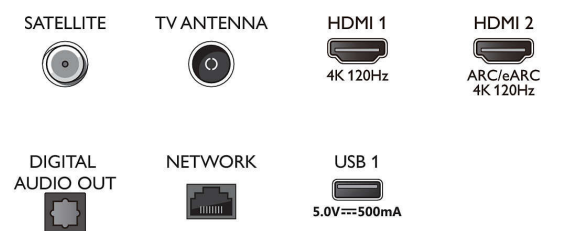

Тунер / Приемане / Предаване

- Цифров телевизор: DVB-T/T2/T2-HD/C/S/S2
- Телевизионен справочник на програмите*:

Connections

Side

Bottom

4K Ambilight TV

Телевизор Ambilight 164 см (65") Видеопроцесор P5 AI perfect picture, Звук от Dolby Atmos, Google TV™