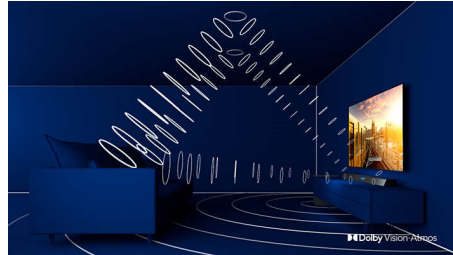

Dolby Vision och Dolby Atmos

Stöd för Dolbys förstklassiga ljud- och videoförat innebär att det HDR-innehåll du tittar på får ljud och bild som ger en otroligt äkta känsla. Oavsett om det är den senaste streamingserien eller en Blu-Ray-box får du en framställning med den kontrast, ljusstyrka och färg som det var tänkt när inspelningen gjordes. Hör nyanserat ljud med klarhet, detaljer och djup.