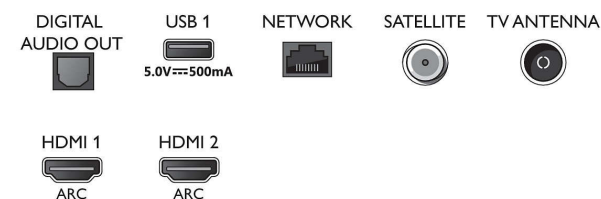

Connections

Side

Bottom

Specifikationer

Smart-TV-funktioner

- Användarinteraktion: SimplyShare, Skärmspeglning
- Interaktiv TV: HbbTV
- Program: Pause TV, USB-inspelning*
- SmartTV-appar*: Videobutiker online, Öppna webbläsaren, TV på begäran, YouTube, Netflix-TV
- Enkel installation: Automatisk identifiering av Philips-enheter, Nätverksinstallationsguide, Inställningsguide
- Lättanvänd: Smart menyknapp för alla behov, Användarhandbok på skärmen
- Uppgraderingsbar, inbyggd programvara: Guide för uppgradering av programvara, Programvara kan uppgraderas via USB, Uppgradering av fast programvara online
- Bildformatsjustering: Avancerat – flytta, Grundläggande – fyll skärm, Anpassa till skärmen, Zooma, sträcka ut, Bredbild
- Röstassistent*: Amazon Alexa built-in, Fjärrkontroll med mikrofon