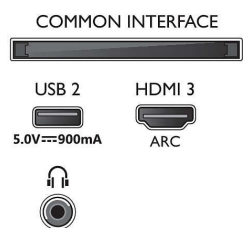

Specifikationer

Ambilight

- Funktioner för Ambilight: Ambilight Music, Inbyggd Ambilight + hue, Spelläge, Loungeläge, Går att anpassa till väggens färg
- Ambilight-version: Tresidig

Bild/visning

- Bildförhållande: 16:9
- Diagonal skärmstorlek (tum): 43 tum
- Diagonal skärmstorlek (metrisk): 108 cm
- Display: 4K Ultra HD LED
- Bildförbättring: Ultra Resolution, Dolby Vision,

HDR10+, 1 700 PPI, HLG (Hybrid Log Gamma)

- Skärmmupplösning: 3840 x 2160
- Bildmotor: P5 Perfect Picture Engine
- Diagonal skärmstorlek (tum): 43 tum

Bildskärmsupplösningar som stöds

- Datoringångar på alla HDMI-ingångar: Upp till 4K UHD, 3840 x 2160, vid 60 Hz, Stöd för HDR, HDR10/HLG
- Videoingångar på alla HDMI-ingångar: Upp till 4K UHD, 3840 x 2160, vid 60 Hz, Stöd för HDR, HDR10/HLG (Hybrid Log Gamma), HDR10+/

Dolby Vision

Mottagare/mottagning/sändning

- Digital-TV: DVB-T/T2/T2-HD/C/S/S2
- Videouppspelning: PAL, Secam
- MPEG-stöd: MPEG2, MPEG4
- TV-programguide*: 8-dagars elektronisk programguide
- Signalstyrkeindikering
- Text-TV: 1000 sidor hypertext
- HEVC-stöd

Connections

Side