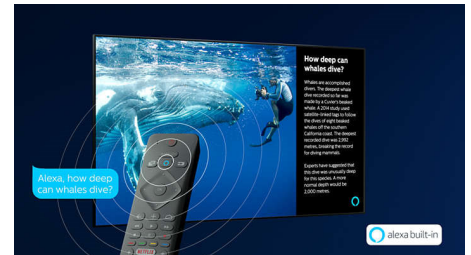

Röststyrning

Nu kan du använda din röst för att styra din Philips Smart-TV. Du kan be Alexa byta kanal, växla till din spelkonsol eller styra smarta enheter hemma som lampor och termostat. Du kan göra allt detta – och mer – med Alexa.

Tydligt ljud

Tydligt ljud från fullregisterhögtalare.

Kraftfull bas

Skarp och tydlig dialog. Kraftfull bas.

Design

Ram i medelljust silver. Tunna fötter.