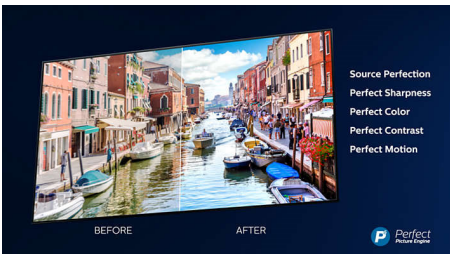

P5 Perfect Picture Engine

Philips P5 Perfect Picture Engine ger en bild som är lika briljant som innehållet på TV:n. Detaljerna har mer djup. Du får livfulla färger och hudtonerna blir mer naturliga. Kontrasten är så tydlig att du känner alla detaljer. Rörelser

blir dessutom så jämna att du aldrig tappar bort bollen, hur snabbt spelet än är.