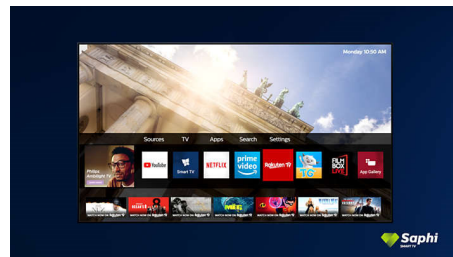

## Saphi Smart-TV

SAPHI är ett snabbt och intuitivt operativsystem som gör din Philips Smart-TV ett sant nöje att använda. Njut av fantastisk bildkvalitet och få åtkomst till en tydlig ikonbaserad meny med endast en knapp. Använd TV:n enkelt, och navigera snabbt till populära Philips Smart-TV-appar inklusive YouTube, Netflix och mycket mer.