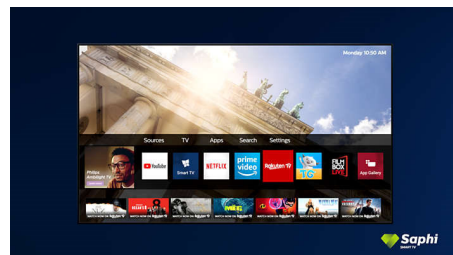

SAPHI TV Collection

Philips TV Collection. Netflix, Prime Video och mycket mer.