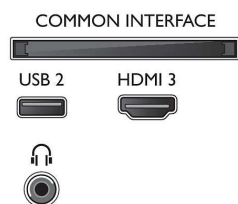

Specifikationer

Ambilight

- Ambilight-version: Tresidig

Bild/visning

- Bildförhållande: 16:9
- Diagonal skärmstorlek (metrisk): 108 cm
- Display: 4K Ultra HD LED
- Bildförbättring: Micro Dimming, Pixel Precise Ultra HD, Ultra Resolution, 1 200 PPI
- Skärmupplösning: 3840 x 2160
- Diagonal skärmstorlek (tum): 43 tum

Bildskärmsupplösningar som stöds

- Datoringångar på alla HDMI-ingångar: Upp till 4K

- UHD, 3840 x 2160, vid 60 Hz
- Videoingångar på alla HDMI-ingångar: Upp till 4K UHD, 3840 x 2160, vid 60 Hz, Stöd för HDR, HDR10/HLG (Hybrid Log Gamma), HDR10+/Dolby Vision

Mottagare/mottagning/sändning

- Digital-TV: DVB-T/T2/T2-HD/C/S/S2
- Videouppspelning: NTSC, PAL, Secam
- MPEG-stöd: MPEG2, MPEG4
- TV-programguide*: 8-dagars elektronisk programguide
- Signalstyrkeindikering

- Text-TV: 1000 sidor hypertext
- HEVC-stöd

Smart-TV-funktioner

- Användarinteraktion: SimplyShare, Wi-Fi Miracast-certifierad*
- Interaktiv TV: HbbTV
- Program: Pause TV, USB-inspelning*
- SmartTV-appar*: Videobutiker online, Öppna webbläsaren, TV på begäran, YouTube
- Enkel installation: Automatisk identifiering av Philips-enheter, Nätverksinstallationsguide, Inställningsguide
- Lättanvänd: Smart menyknapp för alla behov,

Connections

Side