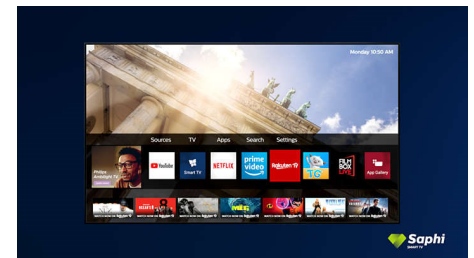

SAPHI TV võimalused

Philipsi TV võimalused: Netflix, Prime Video ja palju muud.

Stiilne ja tugev alus

Õhuke must läikiv ümbrisevõru. Tugev alus.