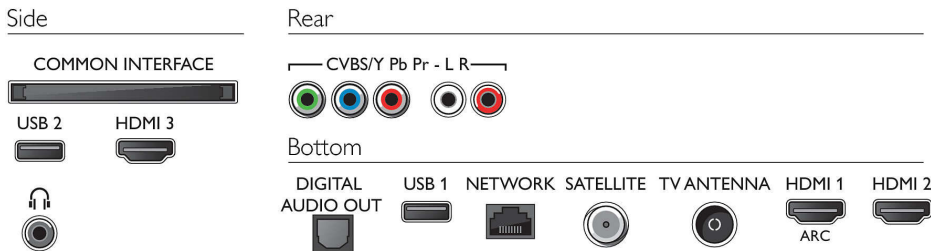

Multimeedia rakendused

- Videoesitusvormingud: Pakendvormingud: AVI, MKV, H264/MPEG-4 AVC, MPEG-1, MPEG-2, MPEG-4, WMV9/VC1, VP9, HEVC (H.265)

- Muusikaesitusvormingud: AAC, MP3, WAV, WMA (v2 kuni v9.2), WMA-PRO (v9 ja v10)
- Toetatud subtiitrite formaadid: .SMI, .SRT, .SUB, .TXT, .ASS
- Pildiesitusvormingud: JPEG, BMP, GIF, PNG, 360 foto, HEIF

Töötlus

- Töötlusvõimsus: Neljatuumaline

Heli

- Väljundvõimsus (RMS): 20 W
- Kõlari konfiguratsioon: 2 × 10 W täiealustusliku heliga kõlariit
- Heli täiustused: Viieribaline ekvalaiser, A.I. heli, Selge dialoog, Dolby Atmos, Dolby Volume Leveler, Öörežiim, Automaatne helitugevuse ühtlustus, Bassivõimendus

Ühenduvus

- HDMI-pesade arv: 3
- HDMI funktsioonid: Heli tagasisidekanal, 4K
- Sisendkomponentide arv (YpPr): 1
- EasyLink HDMI-CEC: Puldi signaali edastus, Süsteemi heli juhtimine, Süsteemi ooterežiimi lülitamine, Esitamise ühe vajutusega
- USB-pesade arv: 2

Connections