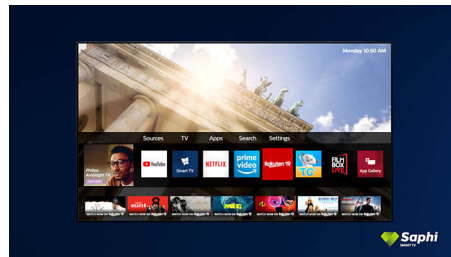

Saphi Smart TV

SAPHI on kiire ja intuitiivne operatsioonisüsteem, mis võimaldab Philipsi Smart TV kasutamisest puhast rõõmu tunda. Nautige suurepärast pildikvaliteeti ja ühe nupuvajutusega ligipääsetavat lihtsa

kujundusega menüüd. Nii saate telerit lihtsasti juhtida ning kiiresti Philipsi Smart TV populaarseid rakendusi (sh YouTube, Netflix jne) avada.

Selge heli

Selge heli täieulatuslikest kõlaritest.

Jõuline bass

Selge ja terav dialoog. Jõuline bass.