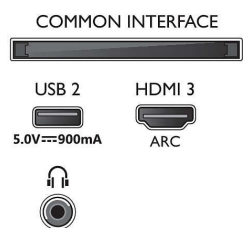

Smart TV LED 4K UHD

Televisor Ambilight de 146 cm (58") Principales formatos HDR compatibles, P5 Perfect Picture Engine, Alexa integrado

58PUS7805/12

Especificaciones

Ambilight

- Funciones Ambilight: Música y Ambilight, Ambilight+Hue integrado, Modo de juego, Modo Lounge light, Adaptable al color de la pared
- Versión Ambilight: 3 lados

Imagen/Pantalla

- Relación de aspecto: 16:9
- Tamaño diagonal de pantalla (pulgadas): 58 pulgada
- Tamaño diagonal de pantalla (métrico): 146 cm
- Pantalla: LED 4K Ultra HD
- Resolución de pantalla: 3840 x 2160

- Motor de imagen: P5 Perfect Picture Engine
- Mejora de la imagen: Resolución Ultra, Dolby Vision, HDR10+, 1700 ppp, HLG (Hybrid Log Gamma)
- Tamaño diagonal de pantalla (pulgadas): 58 pulgadas

Resolución de pantalla compatible

- Entradas de ordenador en todas las conexiones HDMI: 4K UHD de hasta 3840 x 2160 a 60 Hz, Compatible con HDR, HDR10/HLG
- Entradas de vídeo en todas las conexiones HDMI:

Hasta 4K UHD de 3840 x 2160 a 60 Hz, Compatible con HDR, HDR10/HLG (Hybrid Log Gamma), HDR10+/Dolby Vision

Sintonizador/recepción/transmisión

- Televisión digital: TDT/T2/T2-HD/C/S/S2
- Reproducción de vídeo: PAL, SECAM
- Compatibilidad con MPEG: MPEG2, MPEG4
- Guía de programación de televisión*: Guía electrónica de programación de 8 días
- Indicación de la fuerza de la señal

Connections

Side