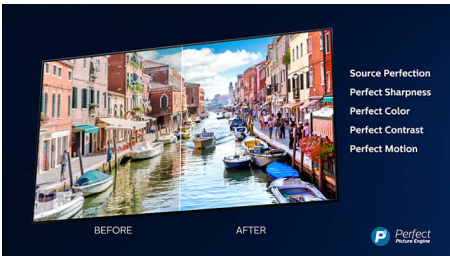

P5 Perfect Picture Engine

El motor de procesamiento de imagen Philips P5 Perfect Picture ofrece una imagen tan

brillante como tus contenidos favoritos. Los detalles ganan en profundidad de forma visible. Los colores son más vivos y los tonos de piel más naturales. El contraste es tan nítido que sentirás cada detalle. Con un movimiento extremadamente suave, no perderás de vista la pelota incluso en los partidos más rápidos.