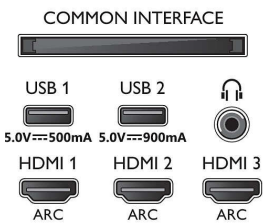

Multimeedia rakendused

- Videositusvormingud: Pakendvormingud: AVI, MKV, H264/MPEG-4 AVC, MPEG-1, MPEG-2, MPEG-4, WMV9/VC1, VP9, HEVC (H.265)
- Muusikaesitusvormingud: AAC, MP3, WAV, WMA (v2 kuni v9.2), WMA-PRO (v9 ja v10)
- Toetatud subtiitrite formaadid: .SRT, .SUB, .TXT, .SMI
- Pildiesitusvormingud: JPEG, BMP, GIF, PNG, 360 foto, HEIF

Töötlus

- Töötlusvõimsus: Neljatuumaline

Connections

Side

Bottom

4K UHD OLED Android TV

139 cm (55") Ambilight TV Toetab peamised HDR-vorminguid, Pildiparandusmootor P5 AI Perfect, Android TV / AI hääljuhtimine