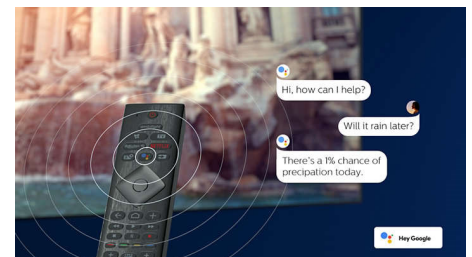

Häälassistent

Juhtige Philipsi Androidi telerit oma häälega. Soovite mängida mängu, vaadata Netflixi või otsida Google Play kauplusest filme või äppe? Lihtsalt öelge seda telerile. Saate juhtida ka kõiki Google Assistentiga ühilduvaid nutikaid koduseadmeid – näiteks hämardada filmiõhtu jaoks valgust või seadistada termostaati. Seda kõike diivanilt lahkumata. Enam ei pea te pidevalt oma telekapulti otsima. Nüüd saate Philipsi nutitelerit oma hääle abil juhtida, kasutades Alexa ühilduvaid seadmeid, nagu Amazon Echo. Alexa saate oma teleri sisse lülitada, kanalit vahetada, mängukonsooliga mängida ja palju muud.