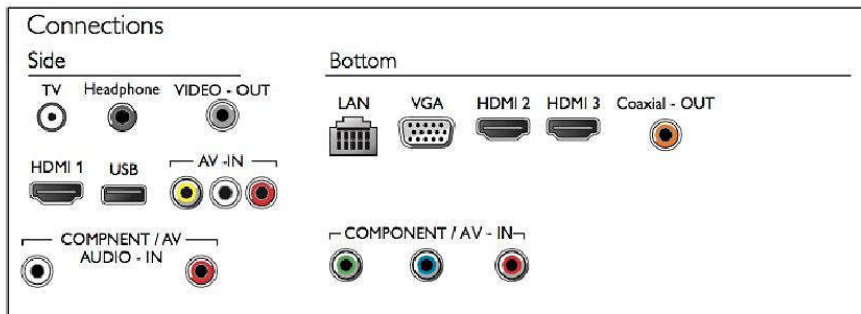

Sonido

- Potencia de salida (RMS): 16 W
- Mejora del sonido: Surround increíble, Sonido claro, nivelador automático de volumen, Optimización de graves, Sonido inteligente

Conectividad

- Cantidad de conexiones HDMI: 3
- Cantidad de puertos USB: 1
- Otras conexiones: Antena tipo F, Salida de audífonos, Entrada I/D de audio, Salida de audio digital (coaxial), Ethernet-LAN RJ-45, Entrada PC VGA

Accesorios

- Accesorios incluidos: Control remoto, 2 baterías AAA, Soporte para mesa, Cable de alimentación, Guía de inicio rápido, Folleto legal y de seguridad, Folleto de garantía

Dimensiones

- Ancho establecido: 946,3 mm
- Altura establecida: 552,9 mm
- Profundidad establecida: 76,6 mm
- Peso del producto: 8,3 kg
- Ancho establecido (con soporte): 946,3 mm
- Altura establecida (con soporte): 660,3 mm
- Profundidad establecida (con soporte): 192,7 mm
- Peso del producto (+ soporte): 8,5 kg
- Ancho de la caja: 1055 mm
- Altura de la caja: 660 mm
- Profundidad de la caja: 150 mm
- Compatible con montaje en pared: 200 x 200 mm