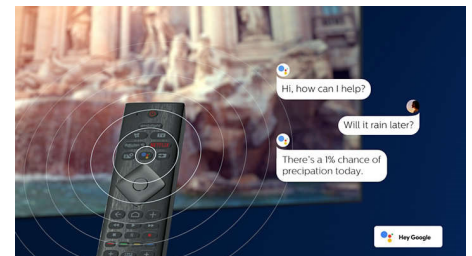

Dolby Vision y Dolby Atmos

Es compatible con los formatos de vídeo y sonido premium de Dolby de HDR, lo que significa que el contenido se verá y oírá increíblemente real. Tanto si se trata de la última serie en streaming o de un disco Blu-ray, disfrutarás del contraste, el brillo y el color que reflejan las intenciones originales del director. Además podrás disfrutar del sonido espacioso con claridad, detalle y profundidad.

Asistente de voz

Controla el Philips Android TV con la voz. ¿Quieres jugar a un videojuego, ver Netflix o buscar contenido y aplicaciones de Google Play Store? Solo tienes que decírselo a tu televisor. Puede incluso ordenar a los dispositivos domésticos inteligentes compatibles con el Asistente de Google que ejecuten acciones como atenuar las luces y ajustar el termostato para una noche de cine. Sin dejar el sofá. Se han terminado los días de buscar el mando a distancia del televisor. Ahora puedes utilizar la voz para controlar tu Philips Android TV a través de dispositivos activados para Alexa como Amazon Echo. Enciende el televisor, cambia de canal, cambia a la consola de videojuegos y mucho más con Alexa.