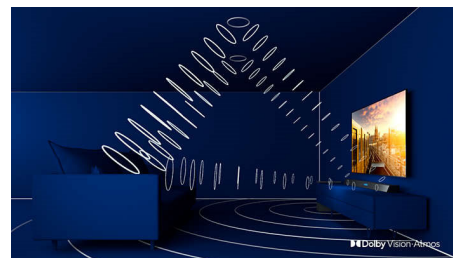

Dolby Vision y Dolby Atmos

Es compatible con los formatos de vídeo y sonido premium de Dolby de HDR, lo que significa que el contenido se verá y oírá increíblemente real. Tanto si se trata de la última serie en streaming o de un disco Blu-ray, disfrutarás del contraste, el brillo y el color que reflejan las intenciones originales del director. Además podrás disfrutar del sonido espacioso con claridad, detalle y profundidad.

Diseño

Los materiales de alta calidad marcan la diferencia en tu televisor Philips. La tela de los altavoces de mezcla de lana Kvadrat es acústicamente transparente, lo que permite que el sonido fluya por la habitación. La piel Muirhead de origen responsable y los botones retroiluminados añaden un acabado sofisticado al mando a distancia.