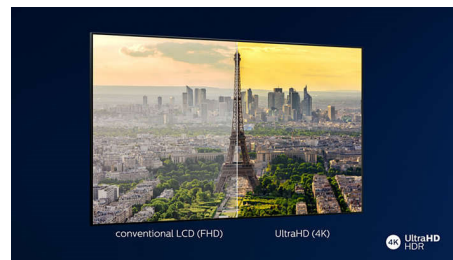

4K UHD

Televisor LED brillante 4K. Imagen HDR vibrante. Movimiento suave. El televisor Philips 4K UHD consigue que el contenido cobre vida con colores vivos y un contraste nítido. Las imágenes tienen más profundidad y el movimiento es fluido. Las películas, programas, juegos y muchos otros contenidos se ven con una calidad excepcional independientemente de la fuente.