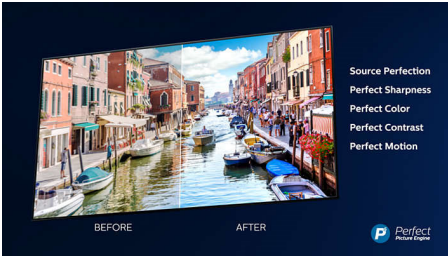

Destacados

P5 Perfect Picture Engine

El motor Philips P5 ofrece una imagen tan buena como el contenido que te encanta. Los detalles ganan en profundidad de forma visible, los colores son intensos y los tonos de piel más naturales. Además, el contraste es tan nítido que sentirás cada detalle, con un movimiento muy fluido.