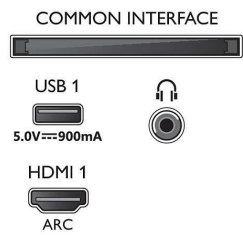

Especificaciones

Ambilight

- Funciones Ambilight: Ambilight+Hue integrado, Música y Ambilight, Modo de juego, Adaptable al color de la pared, Modo Lounge light, AmbiWakeup, AmbiSleep
- Versión Ambilight: 3 lados

Imagen/Pantalla

- Relación de aspecto: 16:9
- Tamaño diagonal de pantalla (pulgadas): 55 pulgada
- Tamaño diagonal de pantalla (métrico): 139 cm

- Pantalla: LED 4K Ultra HD
- Resolución de pantalla: 3840 x 2160
- Motor de imagen: P5 Perfect Picture Engine
- Mejora de la imagen: Resolución Ultra, Amplia gama de colores mejorada en un 90 % DCI/P3, Dolby Vision, HDR10+, 2400 ppp
- Tamaño diagonal de pantalla (pulgadas): 55 pulgadas

Resolución de pantalla compatible

- Entradas desde una computadora en todas las conexiones HDMI: 4K UHD de hasta 3840 x 2160 a

- 60 Hz, Compatible con HDR, HDR10/HLG, Compatible con HDR, HDR10+/HLG
- Entradas de video en todas las conexiones HDMI: Hasta 4K UHD de 3840 x 2160 a 60 Hz, Compatible con HDR, HDR10/HLG (Hybrid Log Gamma), HDR10+/Dolby Vision

Sintonizador/recepción/transmisión

- Televisión digital: TDT/T2/T2-HD/C/S/S2
- Reproducción de vídeo: PAL, SECAM
- Compatibilidad con MPEG: MPEG2, MPEG4

Connections

Side