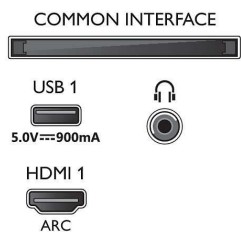

Töötlus

- Töötlusviis: Neljatuumaline

Heli

- Väljundviis (RMS): 20 W

Connections

Side

Bottom

4K UHD LED Android TV