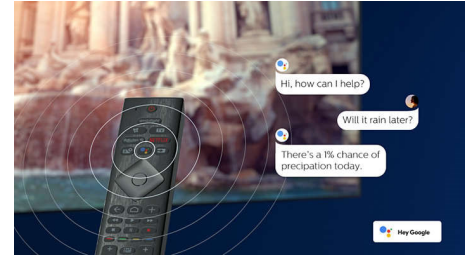

Häälassistent

Juhtige Philipsi Androidi telerit oma häälega. Soovite mängida mängu, vaadata Netflixit või otsida Google Play kauplusest filme või app'e? Lihtsalt öelge seda telerile. Saate juhtida ka kõiki Google Assistantiga ühilduvaid nutikaid koduseadmeid – näiteks hämardada filmiõhtu jaoks valgust või seadistada termostaati. Seda kõike diivanilt lahkumata. Enam ei pea te pidevalt oma telekapulti otsima. Nüüd saate Philipsi nutitelerit oma hääle abil juhtida, kasutades Alexaga ühilduvaid seadmeid, nagu Amazon Echo. Alexaga saate oma teleri sisse lülitada, kanalit vahetada, mängukonsooliga mängida ja palju muud.