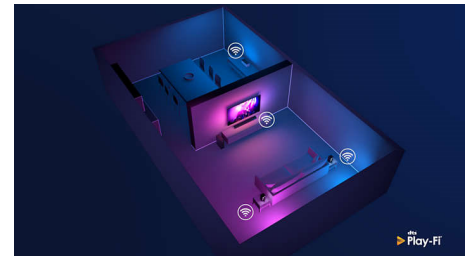

DTS Play-Fi

DTS Play-Fi abil saate ühendada oma Philipsi teleri mis tahes toas asuvate ühilduvate kõlaritega. Kas teil on köögis juhtmevabad kõlarid? Kuulake filmi samal ajal, kui teete suupisteid, või pidage spordikommentaaredega sammu jooke valmistades.

androidtv