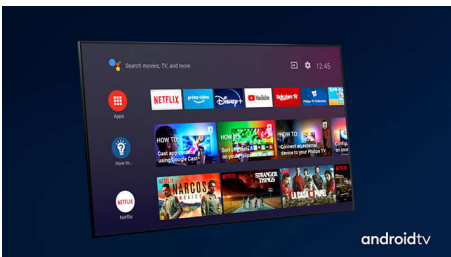

Android TV.

Kohandage Philipsi Androidi teler enda soovide järgi. Kui soovite sel nädalal vaadata ainult

Amazoni ja YouTube'i ning järgmisel nädalal vaid Rakuten TV-d ja Netflixit, siis pole probleemi. Selge ja intuiitiivne ekraan võimaldab teil asetada oma lemmiksisu kõige nähtavamale kohale. Nii saate kergesti jätkata sealt, kus viimati pooleli jäite või leida uusimaid filme.