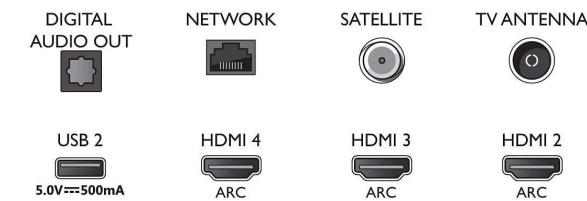

Töötlus

- Töötlusviis: Neljatuumaline

Heli

- Väljundviis (RMS): 20 W

Connections

Side

Bottom

4K UHD LED Android TV