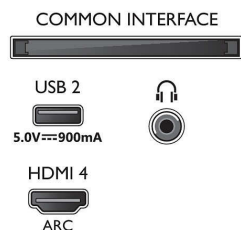

Android TV

- OS: Android TV™ 11 (R)
- Eelnevalt paigaldatud rakendused: Google Play filmid*, Google Search, YouTube, Netflix, BBC iPlayer, Amazon Prime Video, Disney+, Spotify, Apple TV, YouTube Music
- Mälu maht (välkmälu): 16 GB*
- Mängupilv: Geforce Now, Stadia

Smart TV funktsioonid

- Interaktiivne TV: HbbTV (Hybrid Broadcast Broadband TV)
- Saated: Pause TV, USB-seadmele salvestamine*
- Kaugjuhtimispuult: hääljuhtimisega
- Häälassistent*: Sisseehitatud Google Assistant, RC koos mikrofoniga, Töötab Alexa

Multimeedia rakendused

- Videositusvormingud: Pakendvormingud: AVI,

43PUS8507/12

- MKV, H264/MPEG-4 AVC, MPEG-1, MPEG-2, MPEG-4, VP9, HEVC (H.265), AV1
- Muusikaesitusvormingud: AAC, MP3, WAV, WMA (v2 kuni v9.2), WMA-PRO (v9 ja v10), FLAC
- Toetatud subtiitrite formaadid: .SRT, .SUB, .TXT, .SML, .ASS, .SSA
- Pildiesitusvormingud: JPEG, BMP, GIF, PNG, 360 foto, HEIF

Töötlus

- Töötlusvõimsus: Neljatuumaline

Heli

- Väljundvõimsus (RMS): 20 W
- Kõlari konfiguratsioon: 2 x 10 W täieulatusliku heliga kõlarid
- Heli täiustused: Dolby Atmos, A.I. heli, Selge dialoog, Öörežiim, A.I. EQ, Dolby Bass Enhancement, Dolby Volume Leveler, DTS Play-Fi, Mimi personaliseeritav heli, Toa kalibreerimine

Ühendus

- HDMI-pesade arv: 4
- HDMI funktsioonid: 4K, Heli tagasisidekanal
- EasyLink HDMI-CEC: Pildi signaali edastus, Süsteemi heli juhtimine, Süsteemi ooterežiimi

Connections

Side