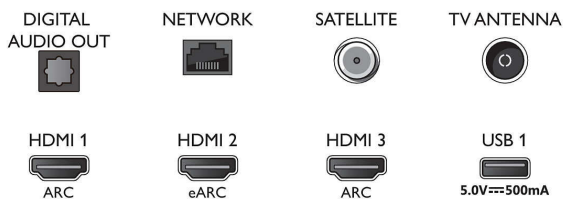

4K UHD LED Android TV

Kolmekülgse Ambilightiga TV Toetab peamised HDR-vorminguid, Pildiparandusmootor P5 Perfect, 108 cm (43") Android TV

Spetsifikatsioon

Ambilight

- Ambilighti funktsioonid: Sisseehitatud Ambilight+hue, Ambilight muusikas, Mängurežiim, Kohandamine seinavärviga, Salongi režiim, AmbiWakeup, AmbiSleep, Philipsi juhtmevabad kodukõlarid, Ambilight Aurora, Ambilighti muutmisanimatsioon
- Ambilighti versioon: 3 küljel

Pilt/Ekraan

- Kuvasuhe: 16 : 9
- Ekraani diagonaalsuurus (sentimeetrites): 108 cm
- Ekraan: 4K Ultra HD LED-teler
- Paneeli eraldusvõime: 3840 x 2160
- Loomulik värskendussagedus: 60 Hz
- Pildimootor: Pildiparandusmootor P5 Perfect
- Pildiparandus: Dolby Vision, HDR10+, Filmitegija režiim, Micro Dimming Pro, Natural Motion, Laia värvigammaga 90% DCI/P3
- Ekraani diagonaalsuurus (tollides): 43 tolli

Ekraani lahutusvõime

- Lahutusvõime – värskendussagedus: 576p-50Hz, 640x480-60Hz, 720p-50Hz,60Hz, 2560x1440-60Hz, 1920x1080p-24Hz,25Hz,30Hz, 3840x2160p-24Hz,25Hz,30Hz, ,50Hz,60Hz

Tuuner/Vastuvõtt/Ülekanne

- Digi-TV: DVB-T/T2/T2-HD/C/S/S2
- Telekava*: 8 päeva elektrooniline telekava
- Signaalitugevuse näidik
- Teletekst: 1000 lehekülge hüperteksti
- HEVC tugi

Android TV

- OS: Android TV™ 11 (R)
- Eelnevalt paigaldatud rakendused: Google Play filmid*, Google Search, YouTube, Netflix, BBC iPlayer, Amazon Prime Video, Disney+, Spotify, Apple TV, YouTube Music
- Mälu maht (välkmälu): 16 GB*
- Mängupilv: Geforce Now, Stadia

Smart TV funktsioonid

- Interaktiivne TV: HbbTV (Hybrid Broadcast Broadband TV)
- Saated: Pause TV, USB-seadmele salvestamine*
- Kaugjuhtimispuult: hääljuhtimisega
- Häälassistent*: Sisseehitatud Google Assistant, RC koos mikrofoniga, Töötab Alexa

Multimeedia rakendused