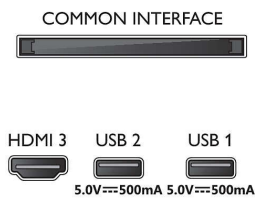

Multimeedia rakendused

- Videoesitusvormingud: Pakendvormingud: AVI, MKV, H264/MPEG-4 AVC, MPEG-1, MPEG-2, MPEG-4, HEVC (H.265), VP9, AV1

- Muusikaesitusvormingud: AAC, MP3, WAV, WMA (v2 kuni v9.2), WMA-PRO (v9 ja v10)
- Toetatud subtiitrite formaadid: .SMI, .SRT, .SSA, .SUB, .TXT, .ASS
- Pildiesitusvormingud: JPEG, BMP, GIF, PNG, HEIF

Töötlus

- Töötlusvõimsus: Neljatuumaline

Heli

- Väljundvõimsus (RMS): 16 W
- Kõlari konfiguratsioon: 2 x 8 W täieulatusliku heliga kõlarit
- Heli täiustused: Selge dialoog, Automaatne helitugevuse ühtlustus, Dolby Atmos, Dolby Bass Enhancement

Ühenduvus

- HDMI-pesade arv: 3
- EasyLink HDMI-CEC: Puldi signaali edastus, Süsteemi heli juhtimine, Süsteemi ooterežiimi lülitamine, Esitamise ühe vajutusega
- USB-pesade arv: 2
- Juhtmeta ühendus: Bluetooth 5.0, Wi-Fi 802.11n, 2 x 2, kahesüsteemne
- Muud liidesed: Common Interface Plus (CI+), Ethernet-LAN RJ-45, Satelliitühendus,

Connections

Side