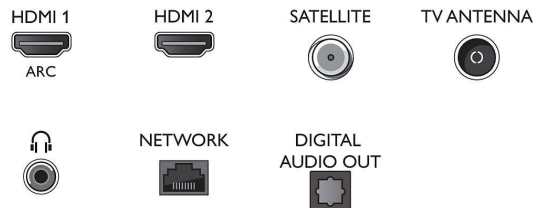

Spetsifikatsioon

Pilt/Ekraan

- Kuvasuhe: 16 : 9
- Ekraani diagonaalsuurus (tollides): 32 tolli
- Ekraani diagonaalsuurus (sentimeetrites): 80 cm
- Ekraan: Full HD LED
- Paneeli eraldusvõime: 1920 x 1080p
- Pildiparandus: Pixel Plus HD, HDR10, HLG (Hybrid Log Gamma)

Toetatavad ekraani lahutusvõimed

- Arvutisisendid on kõigil HDMI pesadel: HDR-toega, HDR10/ HLG, kuni Full HD 1920 x 1080 60 Hz juures
- Videosisendid on kõigil HDMI pesadel: HDR tugi, kuni Full HD 1920 x 1080p, HDR10/HLG (Hybrid Log Gamma)

Tuuner/Vastuvõtt/Ülekanne

- Digi-TV: DVB-T/T2/T2-HD/C/S/S2
- Video taasesitus: PAL, SECAM
- MPEG-tugi: MPEG2, MPEG4
- Telekava*: 8 päeva elektrooniline telekava
- Signaalitugevuse näidik
- Teletekst: 1000 lehekülge hüperteksti
- HEVC tugi

Android TV

- OS: Android TV™ 10 (Q)
- Eelnevalt paigaldatud rakendused: Amazon Prime Video, BBC iPlayer, Disney+, Netflix*, YouTube
- Mälu maht (väikmälu): 8 GB

Smart TV funktsioonid

- Interaktiivne TV: HbbTV (Hybrid Broadcast Broadband TV)
- SmartTV rakendused*: Veebipõhised videopoed, Veebibrauseri avamine, Nõudevideod teleris, YouTube, Netflix TV
- Kergesti kasutatav: Mitmefunktsiooniline nutikas menüünupp, Ekraanile kuvatav kasutusjuhend
- Uuendatav püsivara: Püsivara automaatse uuendamise viisard, Püsivara on uuendatav USB kaudu, Püsivara on uuendatav võrgu kaudu, Rakenduse uuendamine taustal
- Ekraaniformaadi reguleerimine: Standardne – täida kogu ekraan, Ekraanile mahutamine, Suumimine, venitamine, Ettenihutamine, Laiekraan
- Häälassistent*: Google Assistanti valmidus*

Multimeedia rakendused

- Videoesitusvormingud: Pakendvormingud: AVI, MKV, H264/MPEG-4 AVC, MPEG-1, MPEG-2, MPEG-4, HEVC (H.265), VP9, AV1