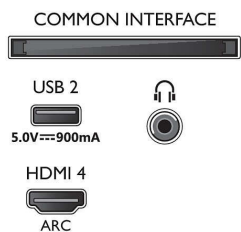

En procesamiento

- Potencia de procesamiento: Cuatro núcleos

Sonido

- Potencia de salida (RMS): 20 W
- Configuración del altavoz: 2 altavoces de rango completo de 10 W
- Mejora del sonido: Dolby Atmos, Sonido IA, Diálogo nítido, Modo nocturno, Ecuadorador IA, Mejora de graves Dolby, Nivelador automático de

Connections

Side

Bottom

Android TV LED 4K UHD

Televisor con Ambilight en 3 lados Principales formatos HDR compatibles, P5 Perfect Picture Engine, Android TV de 146 cm (58")

Especificaciones

58PUS8507/12

volumen Dolby, DTS Play-Fi, Personalización del sonido Mimi, Calibración de la sala