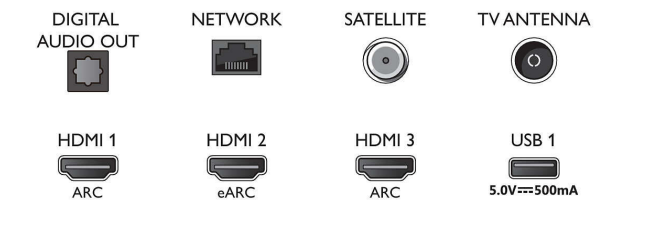

Aplicaciones multimedia

- Formatos de reproducción de vídeo: Contenedores: AVI, MKV, H264/MPEG-4 AVC, MPEG-1, MPEG-2, MPEG-4, VP9, HEVC (H.265), AV1
- Formatos de reproducción de música: AAC, MP3, WAV, WMA (v2 hasta v9.2), WMA-PRO (v9 y v10), FLAC
- Formatos de subtítulos compatibles: .SRT, .SUB, .TXT, .SMI, .ASS, .SSA
- Formatos de reproducción de imagen: JPEG, BMP, GIF, PNG, 360 photo, HEIF

En procesamiento

- Potencia de procesamiento: Cuatro núcleos

Sonido

- Potencia de salida (RMS): 20 W
- Configuración del altavoz: 2 altavoces de rango completo de 10 W
- Mejora del sonido: Dolby Atmos, Sonido IA, Diálogo nítido, Modo nocturno, Ecuadorador IA, Mejora de graves Dolby, Nivelador automático de

Connections

Side

Bottom

Android TV LED 4K UHD

Televisor con Ambilight en 3 lados Principales formatos HDR compatibles, P5 Perfect Picture Engine, Android TV de 146 cm (58")

Especificaciones

58PUS8507/12

volumen Dolby, DTS Play-Fi, Personalización del sonido Mimi, Calibración de la sala