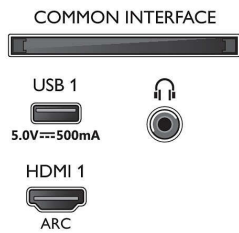

Android TV

- Sistema operativo: Android TV™ 11 (R)
- Aplicaciones preinstaladas: YouTube, Netflix, BBC iPlayer, Amazon Prime Video, Disney+
- Tamaño de la memoria (Flash): 16 GB*
- Nube de juegos: Stadia

Funciones de Smart TV

- Televisión interactiva: HbbTV
- Fácil de usar: Botón único del menú inteligente, Manual de usuario en pantalla
- Firmware actualizable: Asistente para la actualización del firmware, Firmware actualizable a través de USB, Actualización de firmware en línea, Actualización de aplicaciones en segundo plano
- Asistente de voz*: Compatible con Google Assistant*

Aplicaciones multimedia

- Formatos de reproducción de vídeo:

50PUS8057/12

- Contenedores: AVI, MKV, H264/MPEG-4 AVC, MPEG-1, MPEG-2, MPEG-4, VP9, HEVC (H.265), AV1
- Formatos de reproducción de música: AAC, MP3, WAV, WMA (v2 hasta v9.2), WMA-PRO (v9 y v10)
- Formatos de subtítulos compatibles: .SMI, .SRT, .SSA, .SUB, .TXT, .ASS
- Formatos de reproducción de imagen: JPEG, BMP, GIF, PNG, HEIF

En procesamiento

- Potencia de procesamiento: Cuatro núcleos

Sonido

- Potencia de salida (RMS): 20 W
- Configuración del altavoz: 2 altavoces de rango completo de 10 W
- Mejora del sonido: Nivelador automático de volumen, Diálogo nítido, Dolby Atmos, Mejora de graves Dolby

Conectividad

- Número de conexiones de HDMI: 4
- Funciones de HDMI: 4K, Canal de retorno de audio

Connections

Side