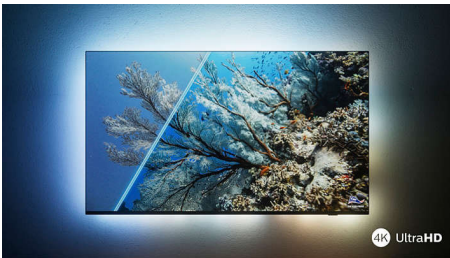

TV LED 4K UHD

Te encantará todo lo que veas en este TV LED 4K UHD. El motor Pixel Precise Ultra HD de Philips optimiza la calidad de imagen para ofrecer imágenes nítidas, colores ricos y movimientos suaves. Siempre disfrutarás de la mejor experiencia visual posible.