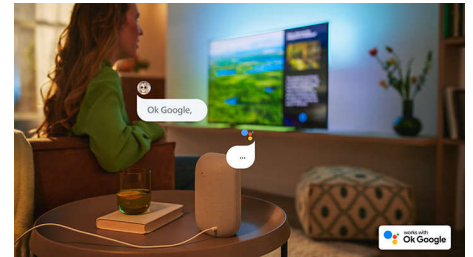

### Ideal para jugar.

Tu televisor Philips te permite sacar el máximo partido a tu consola, con una experiencia de juego rápida y unos gráficos fluidos. La conectividad HDMI compatible con VRR y el ajuste de baja latencia se activan automáticamente al encender la consola. El modo de juego de Ambilight te sumerge aún más en la acción.

### Control por voz con IA

Puedes utilizar tu voz para controlar tu Android TV de Philips a través de cualquier altavoz que incorpore el Asistente de Google o mediante una aplicación de mando a distancia para Android TV. ¿Quieres buscar aplicaciones, transmitir contenido o jugar a juegos? Solo tienes que pedirlo.