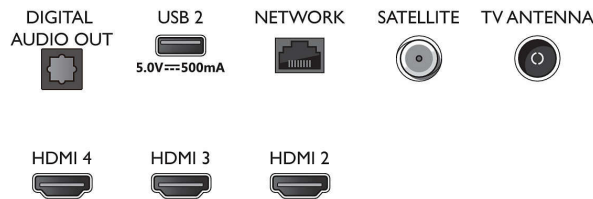

Android TV 4K UHD

Televisor con Ambilight en 3 lados Principales formatos HDR compatibles, Dolby Vision y Dolby Atmos, Android TV de 126 cm (50")

Especificaciones

Ambilight

- Funciones Ambilight: Adaptable al color de la pared, Modo Lounge light, Modo de juego, Ambilight integrado
- Versión Ambilight: 3 lados

Imagen/Pantalla

- Relación de aspecto: 16:9
- Tamaño diagonal de pantalla (métrico): 126 cm
- Pantalla: LED 4K Ultra HD
- Resolución de pantalla: 3840 x 2160
- Motor de imagen: Pixel Precise Ultra HD
- Mejora de la imagen: Dolby Vision, HLG (Hybrid Log Gamma), Compatible con HDR10+
- Tamaño diagonal de pantalla (pulgadas): 50 pulgadas

Resolución de entrada de la pantalla

- Resolución-Frecuencia de actualización: 576p-50 Hz, 640 x 480-60 Hz, 720p-50 Hz, 60 Hz, 2560 x 1440-60 Hz, 1920 x 1080p-24 Hz, 25 Hz, 30 Hz, 3840 x 2160p-24 Hz, 25 Hz, 30 Hz, 50 Hz, 60 Hz

Sintonizador/recepción/transmisión

- Televisión digital: TDT/T2/T2-HD/C/S/S2

- Guía de programación de televisión*: Guía electrónica de programación de 8 días
- Indicación de la fuerza de la señal
- Teletexto: Hipertexto de 1000 páginas
- Compatibilidad HEVC

Android TV

- Sistema operativo: Android TV™ 11 (R)
- Aplicaciones preinstaladas: YouTube, Netflix, BBC iPlayer, Amazon Prime Video, Disney+
- Tamaño de la memoria (Flash): 16 GB*
- Nube de juegos: Stadia

Funciones de Smart TV

- Televisión interactiva: HbbTV
- Fácil de usar: Botón único del menú inteligente, Manual de usuario en pantalla
- Firmware actualizable: Asistente para la actualización del firmware, Firmware actualizable a través de USB, Actualización de firmware en línea, Actualización de aplicaciones en segundo plano
- Asistente de voz*: Compatible con Google Assistant*

Aplicaciones multimedia

- Formatos de reproducción de vídeo: