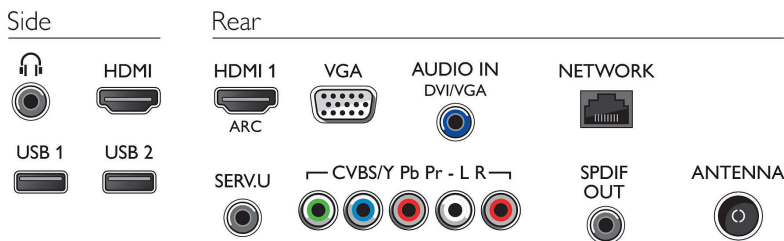

Potencia eléctrica

- Red eléctrica: CA 120-240 V, 50-60 Hz
- Temperatura ambiente: 5° C a 35° C
- Consumo energético: 65 W
- Consumo de energía en modo de espera: $0,5\text{ W}$
- Funciones de ahorro de energía: Temporizador de apagado automático, Modo ecológico, Silenciamiento de imagen (para radio)

Accesorios

- Accesorios incluidos: Control remoto, 2 baterías AAA, Cable de alimentación, Guía de inicio rápido, Folleto legal y de seguridad, Folleto de garantía, Adaptador Wi-Fi USB PTA127
- Accesorios opcionales: Cámara para televisor de Philips PTA317

Dimensiones

- Ancho establecido: 738 mm
- Altura establecida: 454 mm
- Profundidad establecida: 64,9 mm
- Peso del producto: 6,3 kg
- Ancho establecido (con soporte): 738 mm
- Altura establecida (con soporte): 495 mm
- Profundidad establecida (con soporte): 180 mm
- Peso del producto (+ soporte): 7 kg
- Ancho de la caja: 800 mm
- Altura de la caja: 525 mm
- Profundidad de la caja: 150 mm
- El peso incluye el embalaje: 9,2 kg
- Montaje en pared compatible: 100 x 100 mm

Fecha de publicación
2023-09-22

Versión: 4.0.3

EAN: 87 12581 67225 6

© 2023 Koninklijke Philips N.V.
Todos los derechos reservados.

Las especificaciones quedan sujetas a modificaciones sin previo aviso. Las marcas comerciales son propiedad de Koninklijke Philips N.V. o sus respectivos titulares.

www.philips.com

* La aplicación MyRemote y las funciones relacionadas varían según el modelo de televisor y el país, así como el modelo de dispositivo inteligente y el sistema operativo. Para obtener más detalles, visite: www.philips.com/TV.

* La compatibilidad depende de la certificación Wi-Fi Miracast de Android 4.2 o posterior. Para obtener más detalles, consulte la documentación del dispositivo.

* Para las aplicaciones de Smart TV, visite www.philips.com/TV para descubrir los servicios que ofrecemos en su país.

* Grabación USB solo para canales digitales, las grabaciones pueden estar limitadas por la protección contra copias de las emisoras (CI+). Se pueden aplicar restricciones por país y canal.

* La cámara para el televisor de Philips (PTA317) se vende por separado.

* Actualización de software necesaria para HbbTV, cliente y servidor MultiRoom, Netflix y aplicación myRemote.

* La EPG y la visibilidad real (hasta 8 días) dependen del país y el operador.