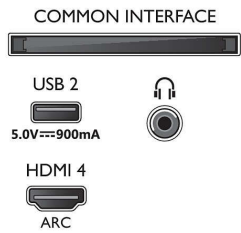

Android TV LED 4K UHD

Televisor con Ambilight en 3 lados Principales formatos HDR compatibles, P5 Picture Engine (120 Hz), Android TV de 189 cm (75")

75PUS8807/12

Especificaciones

Ambilight

- Funciones Ambilight: Ambilight+Hue integrado, Música y Ambilight, Modo de juego, Adaptable al color de la pared, Modo Lounge light, AmbiWakeup, AmbiSleep, Altavoces domésticos inalámbricos Philips, Aurora de Ambilight, Animación de inicio de Ambilight
- Versión Ambilight: 3 lados

Imagen/Pantalla

- Tamaño diagonal de pantalla (métrico): 189 cm

- Pantalla: LED 4K Ultra HD
- Resolución de pantalla: 3840 x 2160
- Frecuencia de actualización nativa: 120 Hz
- Motor de imagen: P5 Perfect Picture Engine
- Mejora de la imagen: Dolby Vision, HDR10+, Micro Dimming Pro, Modo de cineasta, Natural Motion, Amplia gama de colores mejorada en un 90 % DCI/P3, CalMAN Ready
- Tamaño diagonal de pantalla (pulgadas): 75 pulgadas

Resolución de entrada de la pantalla

- Resolución-Frecuencia de actualización: 576p-50 Hz, 640 x 480-60 Hz, 720p-50 Hz, 60 Hz, 2560 x 1440-60 Hz, 120 Hz, 1920 x 1080p-24 Hz, 25 Hz, 30 Hz, 50 Hz, 3840 x 2160p-24 Hz, 25 Hz, 30 Hz, 50 Hz, 60 Hz, 100 Hz, 120 Hz.

Sintonizador/recepción/transmisión

- Televisión digital: TDT/T2/T2-HD/C/S/S2
- Guía de programación de televisión*: Guía electrónica de programación de 8 días

Connections

Side