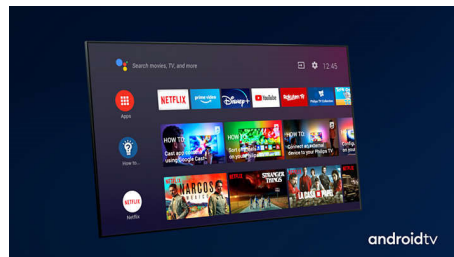

Android TV.

Personalizujte Philips Android TV. Ove nedelje ste skroz za Amazon i YouTube, a sledeće za Rakuten TV i Netflix – nema problema. Jasni, intuitivni interfejs omogućava vam da sadržaj koji volite postavite na najzgodnije mesto. Lako nastavite tamo gde ste stali sa najnovijom serijom ili pogledajte nova filmska izdanja.

Tanak dizajn

Tanki dizajn. Tanki metalni okvir i metalno postolje.