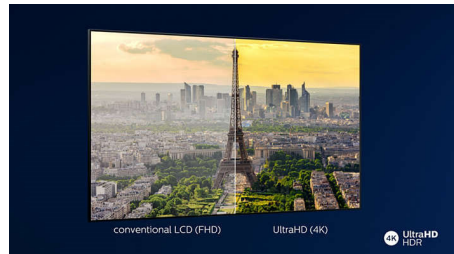

Podrška za HDR10+

Philips televizor je spreman da izvuče maksimum iz HDR10+ video formata. Nivoi kontrasta, boja i osvetljenosti podešavaju se od kadra do kadra. Bez obzira na to da li je u pitanju serija koju morate da pogledate ili novi filmski hit, senke će biti tamnije. Svetle površine će biti svetlije. Boje će biti vernije.