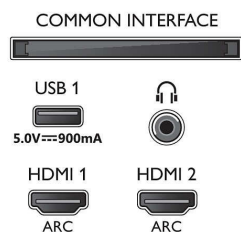

4K UHD LED Android TV

164 cm (65") Ambilight televizor 1700 Picture Performance Index, HDR 10+, P5 Procesor za obradu slike

65PUS7354/12

Specifikacije

Ambilight

- Ambilight funkcije: Ugrađen Ambilight+Hue, Ambilight muzika, Režim za igre, Prilagođava se boji zida, Longe režim
- Ambilight verzija: 3-strana

Slika/Prikaz

- Odnos prikaza (širine i visine): 16:9
- Dijagonalna veličina ekrana (u cm): 164 cm
- Ekran: 4K Ultra HD LED
- Rezolucija panela: 3840x2160

- Procesor slike: P5 Procesor za obradu slike
- Poboljšane karakteristike slike: Ultra Resolution, HDR10+, Dolby Vision, Micro Dimming Pro, 1700 PPI

Podržana rezolucija

- Ulazi za računar na svim HDMI portovima: Podrška za HDR, HDR10/HLG, do 4K UHD 3840x2160 na 60 Hz
- Video ulazi na svim HDMI portovima: do 4K UHD 3840 x 2160 pri 60 Hz, Podrška za HDR, HDR10/

HLG (Hybrid Log Gamma), HDR10+/Dolby Vision

Podrška / Prijem / Prenos

- Digitalni televizor: DVB-T/T2/T2-HD/C/S/S2
- video plejбек: NTSC, PAL, SECAM
- MPEG podrška: MPEG2, MPEG4
- Vodič za TV program*: Elektronski TV vodič za 8 dana
- Oznaka jačine signala
- Teletekst: 1000 stranica hiperteksta
- HEVC podrška

Connections

Side