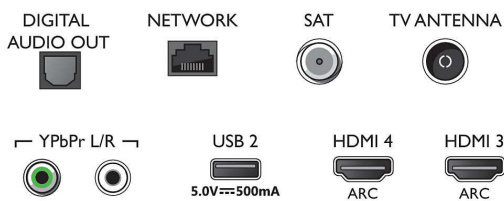

4K UHD LED Android TV

164 cm (65") Ambilight televizor 1700 Picture Performance Index, HDR 10+, P5 Procesor za obradu slike

65PUS7354/12

Specifikacije

Ambilight

- Ambilight funkcije: Ugrađen Ambilight+Hue, Ambilight muzika, Režim za igre, Prilagođava se boji zida, Longe režim
- Ambilight verzija: 3-strana

Slika/Prikaz

- Odnos prikaza (širine i visine): 16:9
- Dijagonalna veličina ekrana (u cm): 164 cm
- Ekran: 4K Ultra HD LED
- Rezolucija panela: 3840x2160

- Procesor slike: P5 Procesor za obradu slike
- Poboljšane karakteristike slike: Ultra Resolution, HDR10+, Dolby Vision, Micro Dimming Pro, 1700 PPI

Podržana rezolucija

- Ulazi za računar na svim HDMI portovima: Podrška za HDR, HDR10/HLG, do 4K UHD 3840x2160 na 60 Hz
- Video ulazi na svim HDMI portovima: do 4K UHD 3840 x 2160 pri 60 Hz, Podrška za HDR, HDR10/

HLG (Hybrid Log Gamma), HDR10+/Dolby Vision

Podrška / Prijem / Prenos

- Digitalni televizor: DVB-T/T2/T2-HD/C/S/S2
- video plejбек: NTSC, PAL, SECAM
- MPEG podrška: MPEG2, MPEG4
- Vodič za TV program*: Elektronski TV vodič za 8 dana
- Oznaka jačine signala
- Teletekst: 1000 stranica hiperteksta
- HEVC podrška

Connections

Side

Bottom